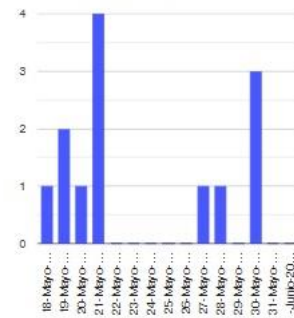

El monitoreo del volcán Popocatepetl se realiza de forma continua las 24 horas. Cualquier cambio en la actividad será reportado oportunamente. El nivel del Semáforo de Alerta Volcánica dependerá de la evolución de la actividad del volcán.

JGCP

@SSPCMexico

@SSPCMexico

@SSPCMexico

Secretaría de Seguridad
y Protección Ciudadana

Tel: (55) 1103 6000 Atención a medios: 11708, 11164, 11380.

2022 Flores
Año de
Magón
PRECURSOR DE LA REVOLUCIÓN MEXICANA

Exhalaciones

Volcanotectonicos

Tremor

Explosión

Semáforo de alerta volcánica

AMARILLO - FASE 2

Dirección de la pluma

sursuroeste