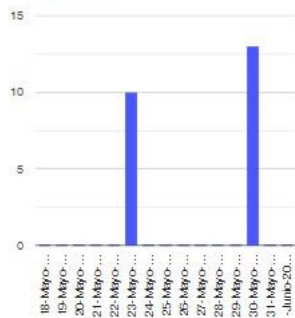

El monitoreo del volcán Popocatepetl se realiza de forma continua las 24 horas. Cualquier cambio en la actividad será reportado oportunamente. El nivel del Semáforo de Alerta Volcánica dependerá de la evolución de la actividad del volcán.

JGCP

@SSPCMexico

@SSPCMexico

@SSPCMexico

Secretaría de Seguridad
y Protección Ciudadana

Tel: (55) 1103 6000 Atención a medios: 11708, 11164, 11380.

2022 Flores
Año de
Magón
PRECURSOR DE LA REVOLUCIÓN MEXICANA

Exhalaciones

Volcanotectonicos

Tremor

Explosión

Semáforo de alerta volcánica

AMARILLO - FASE 2

Dirección de la pluma

sursuroeste