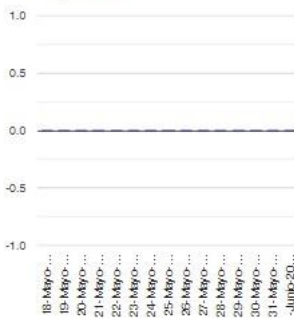

Exhalaciones

Volcanotectonicos

Tremor

Explosión

Semáforo de alerta volcánica

AMARILLO - FASE 2

Dirección de la pluma

sursuroeste

Emisión de bióxido de azufre

3400.0 Toneladas por día
Última lectura: 22 julio 2020
Valor máximo registrado:
70200.0 [t/día]
Máximo (Dic/2000)

Palabras clave: sspc, seguridad, secretaria de seguridad, cenapred, protección civil, popocatepetl, erupciones, exhalaciones, volcán, semaforo