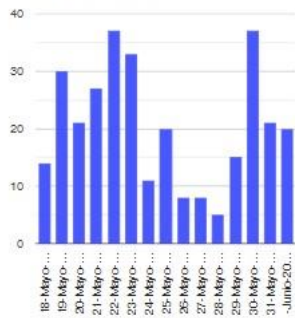

El monitoreo del volcán Popocatepetl se realiza de forma continua las 24 horas. Cualquier cambio en la actividad será reportado oportunamente. El nivel del Semáforo de Alerta Volcánica dependerá de la evolución de la actividad del volcán.

JGCP

@SSPCMexico

@SSPCMexico

@SSPCMexico

Secretaría de Seguridad
y Protección Ciudadana

Tel: (55) 1103 6000 Atención a medios: 11708, 11164, 11380.

2022 Flores
Año de
Magón
PRECURSOR DE LA REVOLUCIÓN MEXICANA

Exhalaciones

Volcanotectonicos

Tremor

Explosión

Semáforo de alerta volcánica

AMARILLO - FASE 2

Dirección de la pluma

sursuroeste