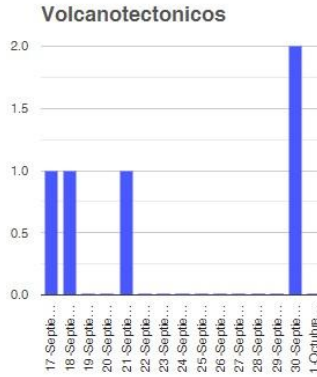

El monitoreo del volcán Popocatepetl se realiza de forma continua las 24 horas. Cualquier cambio en la actividad será reportado oportunamente. El nivel del Semáforo de Alerta Volcánica dependerá de la evolución de la actividad del volcán.

PAR

@SSPCMexico

@SSPCMexico

@SSPCMexico

Secretaría de Seguridad
y Protección Ciudadana

Tel: (55) 1103 6000 Atención a medios: 11708, 11164, 11380.

2022 Flores
Año de
Magón
PRECURSOR DE LA REVOLUCIÓN MEXICANA

Semáforo de alerta volcánica

AMARILLO - FASE 2

Dirección de la pluma

sureste

Emisión de bióxido de azufre

3400.0 Toneladas por día
Última lectura: 22 julio 2020

Valor máximo registrado:
70200.0 [t/día]
Máximo (Dic/2000)