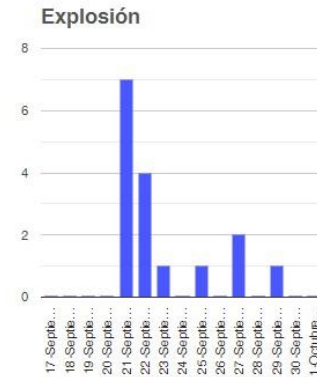

El monitoreo del volcán Popocatepetl se realiza de forma continua las 24 horas. Cualquier cambio en la actividad será reportado oportunamente. El nivel del Semáforo de Alerta Volcánica dependerá de la evolución de la actividad del volcán.

PAR

@SSPCMexico

@SSPCMexico

@SSPCMexico

Secretaría de Seguridad
y Protección Ciudadana

Tel: (55) 1103 6000 Atención a medios: 11708, 11164, 11380.

2022 Flores
Año de
Magón
PRECURSOR DE LA REVOLUCIÓN MEXICANA

Semáforo de alerta volcánica

AMARILLO - FASE 2

Dirección de la pluma

sureste

Emisión de bióxido de azufre

3400.0 Toneladas por día
Última lectura: 22 julio 2020

Valor máximo registrado:
70200.0 [t/día]
Máximo (Dic/2000)