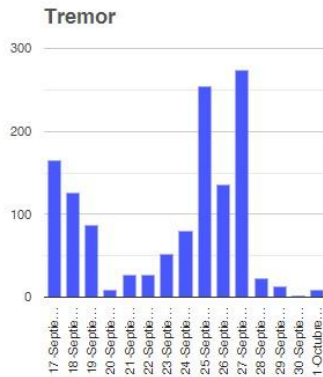

El monitoreo del volcán Popocatepetl se realiza de forma continua las 24 horas. Cualquier cambio en la actividad será reportado oportunamente. El nivel del Semáforo de Alerta Volcánica dependerá de la evolución de la actividad del volcán.

PAR

@SSPCMexico

@SSPCMexico

@SSPCMexico

Secretaría de Seguridad
y Protección Ciudadana

Tel: (55) 1103 6000 Atención a medios: 11708, 11164, 11380.

2022 Flores
Año de
Magón
PRECURSOR DE LA REVOLUCIÓN MEXICANA

Semáforo de alerta volcánica

AMARILLO - FASE 2

Dirección de la pluma

sureste

Emisión de bióxido de azufre

3400.0 Toneladas por día
Última lectura: 22 julio 2020

Valor máximo registrado:
70200.0 [t/día]
Máximo (Dic/2000)