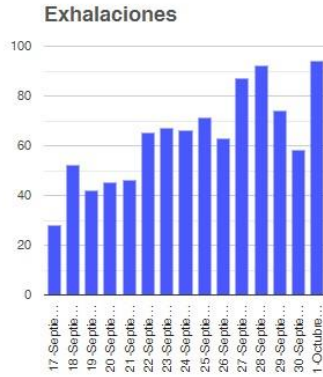

El monitoreo del volcán Popocatepetl se realiza de forma continua las 24 horas. Cualquier cambio en la actividad será reportado oportunamente. El nivel del Semáforo de Alerta Volcánica dependerá de la evolución de la actividad del volcán.

PAR

@SSPCMexico

@SSPCMexico

@SSPCMexico

Secretaría de Seguridad
y Protección Ciudadana

Tel: (55) 1103 6000 Atención a medios: 11708, 11164, 11380.

2022 Flores
Año de
Magón
PRECURSOR DE LA REVOLUCIÓN MEXICANA

Semáforo de alerta volcánica

AMARILLO - FASE 2

Dirección de la pluma

sureste

Emisión de bióxido de azufre

3400.0 Toneladas por día
Última lectura: 22 julio 2020

Valor máximo registrado:
70200.0 [t/día]
Máximo (Dic/2000)