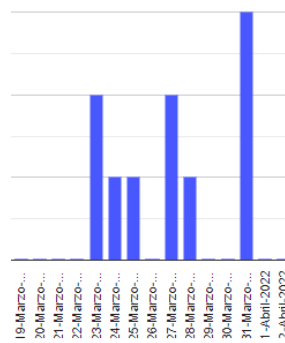

El monitoreo del volcán Popocatepetl se realiza de forma continua las 24 horas. Cualquier cambio en la actividad será reportado oportunamente. El nivel del Semáforo de Alerta Volcánica dependerá de la evolución de la actividad del volcán.

AMB

@SSPCMexico

@SSPCMexico

@SSPCMexico

Secretaría de Seguridad  
y Protección Ciudadana

Tel: (55) 1103 6000 Atención a medios: 11708, 11164, 11380.

**2022** Ricardo  
Flores  
Año de  
Magón  
PRECURSOR DE LA REVOLUCIÓN MEXICANA

**Exhalaciones**

**Volcanotectonicos**

**Tremor**

**Explosión**

**Semáforo de alerta volcánica**

**AMARILLO - FASE 2**

**Dirección de la pluma**

**noreste**