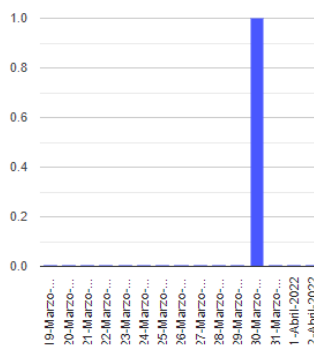

**Exhalaciones**

**Volcanotectonicos**

**Tremor**

**Explosión**

**Semáforo de alerta volcánica**

**AMARILLO - FASE 2**

**Dirección de la pluma**

**noreste**

**Emisión de bióxido de azufre**

3400.0 Toneladas por día  
Última lectura: 22 julio 2020  
Valor máximo registrado:  
70200.0 [t/día]  
Máximo (Dic/2000)

Palabras clave: sspc, seguridad, secretaria de seguridad, cenapred, protección civil, popocatepetl, erupciones, exhalaciones, volcán, semaforo