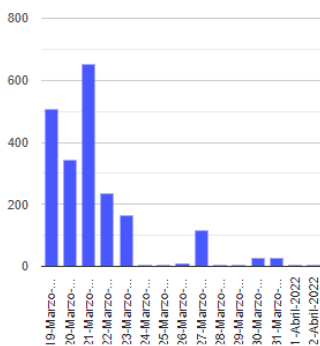

El monitoreo del volcán Popocatepetl se realiza de forma continua las 24 horas. Cualquier cambio en la actividad será reportado oportunamente. El nivel del Semáforo de Alerta Volcánica dependerá de la evolución de la actividad del volcán.

AMB

@SSPCMexico

@SSPCMexico

@SSPCMexico

Secretaría de Seguridad  
y Protección Ciudadana

Tel: (55) 1103 6000 Atención a medios: 11708, 11164, 11380.

**2022** Ricardo  
Flores  
Año de  
Magón  
PRECURSOR DE LA REVOLUCIÓN MEXICANA

**Exhalaciones**

**Volcanotectonicos**

**Tremor**

**Explosión**

**Semáforo de alerta volcánica**

**AMARILLO - FASE 2**

**Dirección de la pluma**

**noreste**