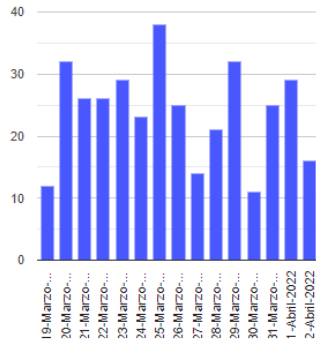

El monitoreo del volcán Popocatepetl se realiza de forma continua las 24 horas. Cualquier cambio en la actividad será reportado oportunamente. El nivel del Semáforo de Alerta Volcánica dependerá de la evolución de la actividad del volcán.

AMB

@SSPCMexico

@SSPCMexico

@SSPCMexico

Secretaría de Seguridad  
y Protección Ciudadana

Tel: (55) 1103 6000 Atención a medios: 11708, 11164, 11380.

**2022** Ricardo  
Flores  
Año de  
Magón  
PRECURSOR DE LA REVOLUCIÓN MEXICANA

**Exhalaciones**

**Volcanotectonicos**

**Tremor**

**Explosión**

**Semáforo de alerta volcánica**

**AMARILLO - FASE 2**

**Dirección de la pluma**

**noreste**