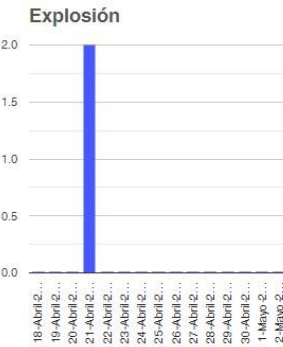

El monitoreo del volcán Popocatepetl se realiza de forma continua las 24 horas. Cualquier cambio en la actividad será reportado oportunamente. El nivel del Semáforo de Alerta Volcánica dependerá de la evolución de la actividad del volcán.

CGM

@SSPCMexico

@SSPCMexico

@SSPCMexico

Secretaría de Seguridad
y Protección Ciudadana

Tel: (55) 1103 6000 Atención a medios: 11708, 11164, 11380.

2022 Flores
Año de
Magón
PRECURSOR DE LA REVOLUCIÓN MEXICANA

Semáforo de alerta volcánica

AMARILLO - FASE 2

Dirección de la pluma

noreste

Emisión de bióxido de azufre

3400.0 Toneladas por día
Última lectura: 22 julio 2020

Valor máximo registrado:
70200.0 [t/día]
Máximo (Dic/2000)