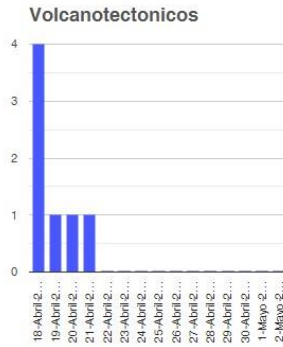

El monitoreo del volcán Popocatepetl se realiza de forma continua las 24 horas. Cualquier cambio en la actividad será reportado oportunamente. El nivel del Semáforo de Alerta Volcánica dependerá de la evolución de la actividad del volcán.

CGM

@SSPCMexico

@SSPCMexico

@SSPCMexico

Secretaría de Seguridad
y Protección Ciudadana

Tel: (55) 1103 6000 Atención a medios: 11708, 11164, 11380.

2022 Flores
Año de
Magón
PRECURSOR DE LA REVOLUCIÓN MEXICANA

Semáforo de alerta volcánica

AMARILLO - FASE 2

Dirección de la pluma

noreste

Emisión de bióxido de azufre

3400.0 Toneladas por día
Última lectura: 22 julio 2020

Valor máximo registrado:
70200.0 [t/día]
Máximo (Dic/2000)