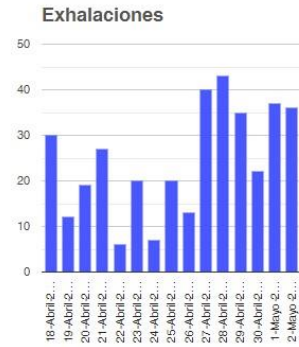

El monitoreo del volcán Popocatepetl se realiza de forma continua las 24 horas. Cualquier cambio en la actividad será reportado oportunamente. El nivel del Semáforo de Alerta Volcánica dependerá de la evolución de la actividad del volcán.

CGM

@SSPCMexico

@SSPCMexico

@SSPCMexico

Secretaría de Seguridad
y Protección Ciudadana

Tel: (55) 1103 6000 Atención a medios: 11708, 11164, 11380.

2022 Flores
Año de
Magón
PRECURSOR DE LA REVOLUCIÓN MEXICANA

Semáforo de alerta volcánica

AMARILLO - FASE 2

Dirección de la pluma

noreste

Emisión de bióxido de azufre

3400.0 Toneladas por día
Última lectura: 22 julio 2020

Valor máximo registrado:
70200.0 [t/día]
Máximo (Dic/2000)