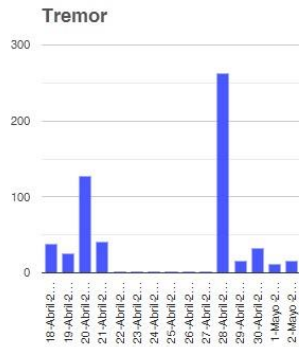

El monitoreo del volcán Popocatepetl se realiza de forma continua las 24 horas. Cualquier cambio en la actividad será reportado oportunamente. El nivel del Semáforo de Alerta Volcánica dependerá de la evolución de la actividad del volcán.

CGM

@SSPCMexico

@SSPCMexico

@SSPCMexico

Secretaría de Seguridad
y Protección Ciudadana

Tel: (55) 1103 6000 Atención a medios: 11708, 11164, 11380.

2022 Flores
Año de
Magón
PRECURSOR DE LA REVOLUCIÓN MEXICANA

Semáforo de alerta volcánica

AMARILLO - FASE 2

Dirección de la pluma

noreste

Emisión de bióxido de azufre

3400.0 Toneladas por día
Última lectura: 22 julio 2020

Valor máximo registrado:
70200.0 [t/día]
Máximo (Dic/2000)