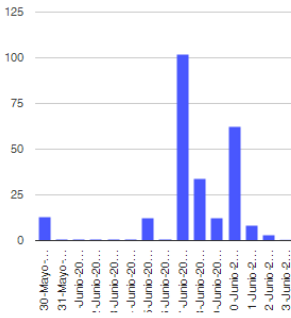

El monitoreo del volcán Popocatepetl se realiza de forma continua las 24 horas. Cualquier cambio en la actividad será reportado oportunamente. El nivel del Semáforo de Alerta Volcánica dependerá de la evolución de la actividad del volcán.

MGHB

@SSPCMexico

@SSPCMexico

@SSPCMexico

Secretaría de Seguridad
y Protección Ciudadana

Tel: (55) 1103 6000 Atención a medios: 11708, 11164, 11380.

2022 Flores
Año de
Magón
PRECURSOR DE LA REVOLUCIÓN MEXICANA

Exhalaciones

Volcanotectonicos

Tremor

Explosión

Semáforo de alerta volcánica

AMARILLO - FASE 2

Dirección de la pluma

sur