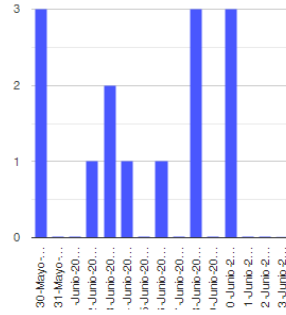

El monitoreo del volcán Popocatepetl se realiza de forma continua las 24 horas. Cualquier cambio en la actividad será reportado oportunamente. El nivel del Semáforo de Alerta Volcánica dependerá de la evolución de la actividad del volcán.

MGHB

@SSPCMexico

@SSPCMexico

@SSPCMexico

Secretaría de Seguridad
y Protección Ciudadana

Tel: (55) 1103 6000 Atención a medios: 11708, 11164, 11380.

2022 Flores
Año de
Magón
PRECURSOR DE LA REVOLUCIÓN MEXICANA

Exhalaciones

Volcanotectonicos

Tremor

Explosión

Semáforo de alerta volcánica

AMARILLO - FASE 2

Dirección de la pluma

sur