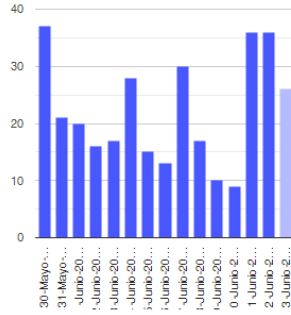

El monitoreo del volcán Popocatepetl se realiza de forma continua las 24 horas. Cualquier cambio en la actividad será reportado oportunamente. El nivel del Semáforo de Alerta Volcánica dependerá de la evolución de la actividad del volcán.

MGHB

@SSPCMexico

@SSPCMexico

@SSPCMexico

Secretaría de Seguridad
y Protección Ciudadana

Tel: (55) 1103 6000 Atención a medios: 11708, 11164, 11380.

2022 Flores
Año de
Magón
PRECURSOR DE LA REVOLUCIÓN MEXICANA

Exhalaciones

Volcanotectonicos

Tremor

Explosión

Semáforo de alerta volcánica

AMARILLO - FASE 2

Dirección de la pluma

sur