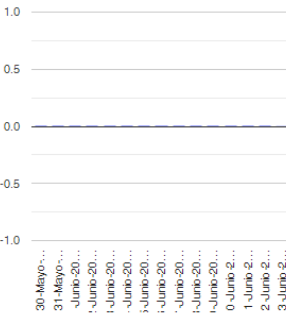

Exhalaciones

Volcanotectonicos

Tremor

Explosión

Semáforo de alerta volcánica

AMARILLO - FASE 2

Dirección de la pluma

sur

Emisión de bióxido de azufre

3400.0 Toneladas por día
Última lectura: 22 julio 2020
Valor máximo registrado:
70200.0 [t/día]
Máximo (Dic/2000)

Palabras clave: sspc, seguridad, secretaria de seguridad, cenapred, protección civil, popocatepetl, erupciones, exhalaciones, volcán, semaforo