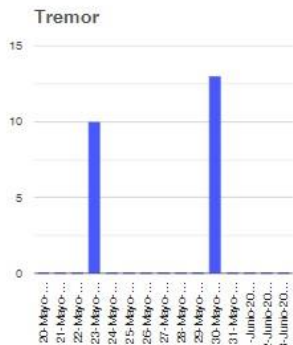

El monitoreo del volcán Popocatepetl se realiza de forma continua las 24 horas. Cualquier cambio en la actividad será reportado oportunamente. El nivel del Semáforo de Alerta Volcánica dependerá de la evolución de la actividad del volcán.

DMVEM

@SSPCMexico

@SSPCMexico

@SSPCMexico

Secretaría de Seguridad
y Protección Ciudadana

Tel: (55) 1103 6000 Atención a medios: 11708, 11164, 11380.

2022 Ricardo
Flores
Año de
Magón
PRECURSOR DE LA REVOLUCIÓN MEXICANA

Semáforo de alerta volcánica

AMARILLO - FASE 2

Dirección de la pluma

suroeste

Emisión de bióxido de azufre

3400.0 Toneladas por día
Última lectura: 22 julio 2020

Valor máximo registrado:

70200.0 [t/día]