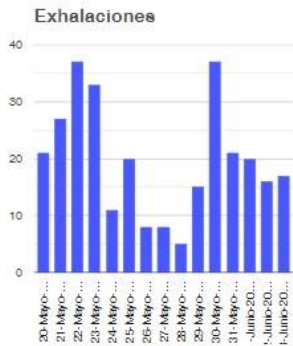

El monitoreo del volcán Popocatepetl se realiza de forma continua las 24 horas. Cualquier cambio en la actividad será reportado oportunamente. El nivel del Semáforo de Alerta Volcánica dependerá de la evolución de la actividad del volcán.

DMVEM

@SSPCMexico

@SSPCMexico

@SSPCMexico

Secretaría de Seguridad
y Protección Ciudadana

Tel: (55) 1103 6000 Atención a medios: 11708, 11164, 11380.

2022 Ricardo
Flores
Año de
Magón
PRECURSOR DE LA REVOLUCIÓN MEXICANA

Semáforo de alerta volcánica

AMARILLO - FASE 2

Dirección de la pluma

suroeste

Emisión de bióxido de azufre

3400.0 Toneladas por día
Última lectura: 22 julio 2020

Valor máximo registrado:

70200.0 [t/día]