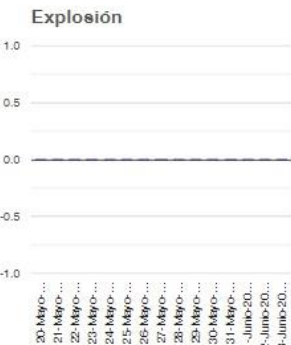

El monitoreo del volcán Popocatepetl se realiza de forma continua las 24 horas. Cualquier cambio en la actividad será reportado oportunamente. El nivel del Semáforo de Alerta Volcánica dependerá de la evolución de la actividad del volcán.

DMVEM

@SSPCMexico

@SSPCMexico

@SSPCMexico

Secretaría de Seguridad
y Protección Ciudadana

Tel: (55) 1103 6000 Atención a medios: 11708, 11164, 11380.

2022 Ricardo
Flores
Año de
Magón
PRECURSOR DE LA REVOLUCIÓN MEXICANA

Semáforo de alerta volcánica

AMARILLO - FASE 2

Dirección de la pluma

suroeste

Emisión de bióxido de azufre

3400.0 Toneladas por día
Última lectura: 22 julio 2020

Valor máximo registrado:

70200.0 [t/día]