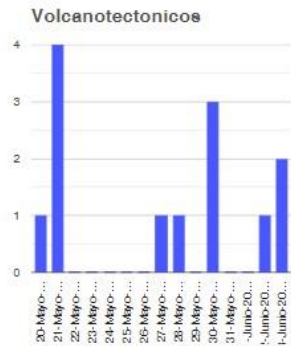

El monitoreo del volcán Popocatepetl se realiza de forma continua las 24 horas. Cualquier cambio en la actividad será reportado oportunamente. El nivel del Semáforo de Alerta Volcánica dependerá de la evolución de la actividad del volcán.

DMVEM

@SSPCMexico

@SSPCMexico

@SSPCMexico

Secretaría de Seguridad
y Protección Ciudadana

Tel: (55) 1103 6000 Atención a medios: 11708, 11164, 11380.

2022 Ricardo
Flores
Año de
Magón
PRECURSOR DE LA REVOLUCIÓN MEXICANA

Semáforo de alerta volcánica

AMARILLO - FASE 2

Dirección de la pluma

suroeste

Emisión de bióxido de azufre

3400.0 Toneladas por día
Última lectura: 22 julio 2020

Valor máximo registrado:

70200.0 [t/día]