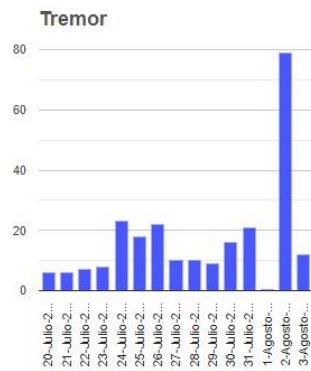

El monitoreo del volcán Popocatepetl se realiza de forma continua las 24 horas. Cualquier cambio en la actividad será reportado oportunamente. El nivel del Semáforo de Alerta Volcánica dependerá de la evolución de la actividad del volcán.

MGHB

@SSPCMexico

@SSPCMexico

@SSPCMexico

Secretaría de Seguridad
y Protección Ciudadana

Tel: (55) 1103 6000 Atención a medios: 11708, 11164, 11380.

2022 Ricardo
Flores
Año de
Magón
PRECURSOR DE LA REVOLUCIÓN MEXICANA

Semáforo de alerta volcánica

AMARILLO - FASE 2

Dirección de la pluma

oestesuroeste

Emisión de bióxido de azufre

3400.0 Toneladas por día
Última lectura: 22 julio 2020
Valor máximo registrado:
70200.0 [t/día]
Máximo (Dic/2000)