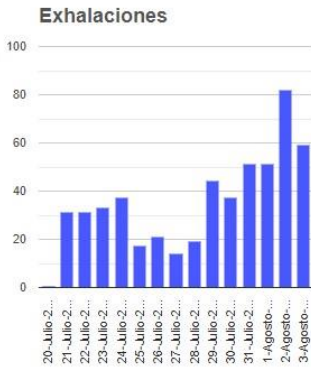

El monitoreo del volcán Popocatepetl se realiza de forma continua las 24 horas. Cualquier cambio en la actividad será reportado oportunamente. El nivel del Semáforo de Alerta Volcánica dependerá de la evolución de la actividad del volcán.

MGHB

@SSPCMexico

@SSPCMexico

@SSPCMexico

Secretaría de Seguridad
y Protección Ciudadana

Tel: (55) 1103 6000 Atención a medios: 11708, 11164, 11380.

2022 Ricardo
Flores
Año de
Magón
PRECURSOR DE LA REVOLUCIÓN MEXICANA

Semáforo de alerta volcánica

AMARILLO - FASE 2

Dirección de la pluma

oestesuroeste

Emisión de bióxido de azufre

3400.0 Toneladas por día
Última lectura: 22 julio 2020
Valor máximo registrado:
70200.0 [t/día]
Máximo (Dic/2000)