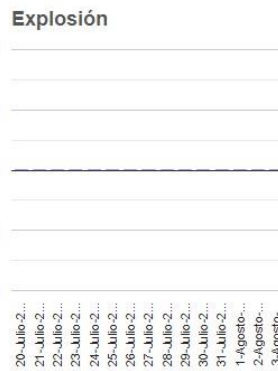

El monitoreo del volcán Popocatepetl se realiza de forma continua las 24 horas. Cualquier cambio en la actividad será reportado oportunamente. El nivel del Semáforo de Alerta Volcánica dependerá de la evolución de la actividad del volcán.

MGHB

@SSPCMexico

@SSPCMexico

@SSPCMexico

Secretaría de Seguridad
y Protección Ciudadana

Tel: (55) 1103 6000 Atención a medios: 11708, 11164, 11380.

2022 Ricardo
Flores
Año de
Magón
PRECURSOR DE LA REVOLUCIÓN MEXICANA

Semáforo de alerta volcánica

AMARILLO - FASE 2

Dirección de la pluma

oestesuroeste

Emisión de bióxido de azufre

3400.0 Toneladas por día
Última lectura: 22 julio 2020
Valor máximo registrado:
70200.0 [t/día]
Máximo (Dic/2000)