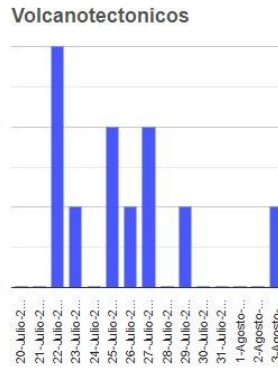

El monitoreo del volcán Popocatepetl se realiza de forma continua las 24 horas. Cualquier cambio en la actividad será reportado oportunamente. El nivel del Semáforo de Alerta Volcánica dependerá de la evolución de la actividad del volcán.

MGHB

@SSPCMexico

@SSPCMexico

@SSPCMexico

Secretaría de Seguridad
y Protección Ciudadana

Tel: (55) 1103 6000 Atención a medios: 11708, 11164, 11380.

2022 Ricardo
Flores
Año de
Magón
PRECURSOR DE LA REVOLUCIÓN MEXICANA

Semáforo de alerta volcánica

AMARILLO - FASE 2

Dirección de la pluma

oestesuroeste

Emisión de bióxido de azufre

3400.0 Toneladas por día
Última lectura: 22 julio 2020
Valor máximo registrado:
70200.0 [t/día]
Máximo (Dic/2000)