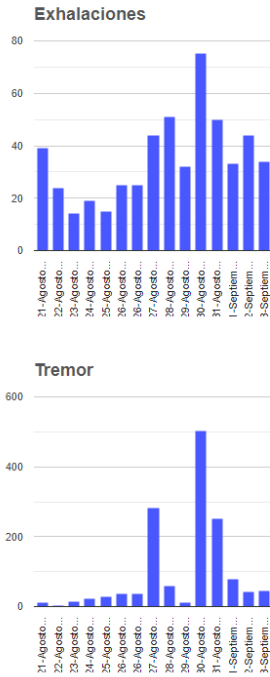

El monitoreo del volcán Popocatepetl se realiza de forma continua las 24 horas. Cualquier cambio en la actividad será reportado oportunamente. El nivel del Semáforo de Alerta Volcánica dependerá de la evolución de la actividad del volcán.

AGV

@SSPCMexico

@SSPCMexico

@SSPCMexico

Secretaría de Seguridad  
y Protección Ciudadana

Tel: (55) 1103 6000 Atención a medios: 11708, 11164, 11380.

**2022** Ricardo  
Flores  
Año de  
Magón  
PRECURSOR DE LA REVOLUCIÓN MEXICANA

**Semáforo de alerta volcánica**

**AMARILLO - FASE 2**

**Dirección de la pluma**

**oeste**

**Emisión de bióxido de azufre**

3400.0 Toneladas por día  
Última lectura: 22 julio 2020  
Valor máximo registrado:  
70200.0 [t/día]  
Máximo (Dic/2000)