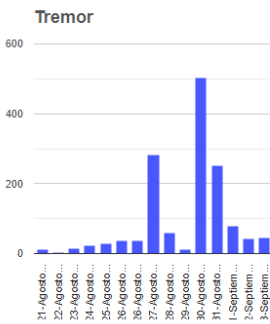

El monitoreo del volcán Popocatepetl se realiza de forma continua las 24 horas. Cualquier cambio en la actividad será reportado oportunamente. El nivel del Semáforo de Alerta Volcánica dependerá de la evolución de la actividad del volcán.

AGV

@SSPCMexico

@SSPCMexico

@SSPCMexico

Secretaría de Seguridad  
y Protección Ciudadana

Tel: (55) 1103 6000 Atención a medios: 11708, 11164, 11380.

**2022** Ricardo  
Flores  
Año de  
Magón  
PRECURSOR DE LA REVOLUCIÓN MEXICANA

**Semáforo de alerta volcánica**

**AMARILLO - FASE 2**

**Dirección de la pluma**

**oeste**

**Emisión de bióxido de azufre**

3400.0 Toneladas por día  
Última lectura: 22 julio 2020  
Valor máximo registrado:  
70200.0 [t/día]  
Máximo (Dic/2000)