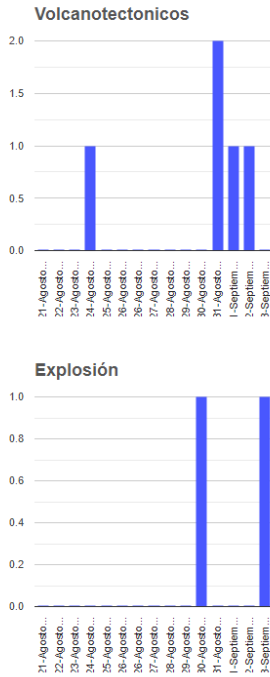

Adicionalmente, se contabilizaron 44 minutos de tremor, de los cuales 39 minutos fueron de alta frecuencia y 5 minutos de armónico. También, se registró una explosión a las 06:20 h.

Al momento de este reporte debido a las condiciones meteorológicas no se tiene visibilidad.

El monitoreo del volcán Popocatepetl se realiza de forma continua las 24 horas. Cualquier cambio en la actividad será reportado oportunamente. El nivel del Semáforo de Alerta Volcánica dependerá de la evolución de la actividad del volcán.

AGV

@SSPCMexico

@SSPCMexico

@SSPCMexico

Secretaría de Seguridad  
y Protección Ciudadana

Tel: (55) 1103 6000 Atención a medios: 11708, 11164, 11380.

**2022** Ricardo  
Flores  
Año de  
Magón  
PRECURSOR DE LA REVOLUCIÓN MEXICANA

**Semáforo de alerta volcánica**

**AMARILLO - FASE 2**

**Dirección de la pluma**

**oeste**

**Emisión de bióxido de azufre**

3400.0 Toneladas por día  
Última lectura: 22 julio 2020  
Valor máximo registrado:  
70200.0 [t/día]  
Máximo (Dic/2000)