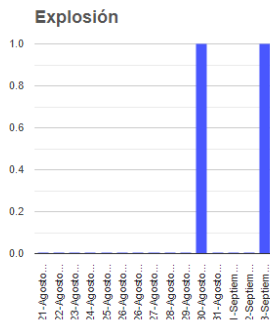

El monitoreo del volcán Popocatepetl se realiza de forma continua las 24 horas. Cualquier cambio en la actividad será reportado oportunamente. El nivel del Semáforo de Alerta Volcánica dependerá de la evolución de la actividad del volcán.

AGV

@SSPCMexico

@SSPCMexico

@SSPCMexico

Secretaría de Seguridad  
y Protección Ciudadana

Tel: (55) 1103 6000 Atención a medios: 11708, 11164, 11380.

**2022** Ricardo  
Flores  
Año de  
Magón  
PRECURSOR DE LA REVOLUCIÓN MEXICANA

**Semáforo de alerta volcánica**

**AMARILLO - FASE 2**

**Dirección de la pluma**

**oeste**

**Emisión de bióxido de azufre**

3400.0 Toneladas por día  
Última lectura: 22 julio 2020  
Valor máximo registrado:  
70200.0 [t/día]  
Máximo (Dic/2000)