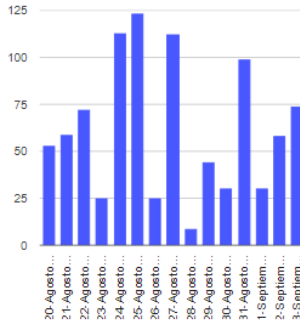

Exhalaciones