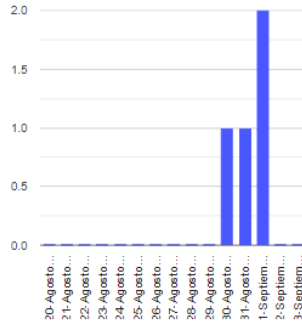

Tel: (55) 1103 6000 Atención a medios: 11708, 11164, 11380.

2023
AÑO DE
Francisco
VILLA
EL REVOLUCIONARIO DEL NOROCCIDENTE

Exhalaciones

Volcanotectónicos

Minutos de temor

Explosiones

Semáforo de alerta volcánica

AMARILLO - FASE 2

Dirección de la pluma

oeste

Emisión de bióxido de azufre

3400.0 Toneladas por día
Última lectura: 22 julio 2020
Valor máximo registrado:
70200.0 [t/día]
Máximo (Dic/2000)

Palabras clave: sspc, seguridad, secretaria de seguridad, cenapred, protección civil, popocatepetl, erupciones, exhalaciones, volcán, semaforo