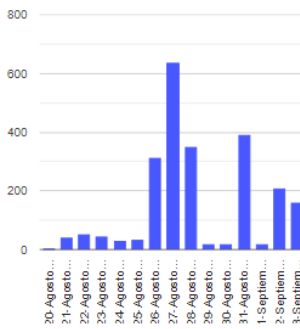

Tel: (55) 1103 6000 Atención a medios: 11708, 11164, 11380.

2023
AÑO DE
Francisco
VILLA
EL REVOLUCIONARIO DEL NOROCCIDENTE

Exhalaciones

Volcanotectónicos

Minutos de temor

Explosiones

Semáforo de alerta volcánica

AMARILLO - FASE 2

Dirección de la pluma

oeste

Emisión de bióxido de azufre

3400.0 Toneladas por día
Última lectura: 22 julio 2020
Valor máximo registrado:
70200.0 [t/día]
Máximo (Dic/2000)

Palabras clave: sspc, seguridad, secretaria de seguridad, cenapred, protección civil, popocatepetl, erupciones, exhalaciones, volcán, semaforo