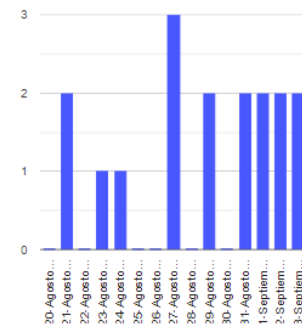

Tel: (55) 1103 6000 Atención a medios: 11708, 11164, 11380.

2023
AÑO DE
Francisco
VILLA
EL REVOLUCIONARIO DEL NOROCCIDENTE

Exhalaciones

Volcanotectónicos

Minutos de temor

Explosiones

Semáforo de alerta volcánica

AMARILLO - FASE 2

Dirección de la pluma

oeste

Emisión de bióxido de azufre

3400.0 Toneladas por día
Última lectura: 22 julio 2020
Valor máximo registrado:
70200.0 [t/día]
Máximo (Dic/2000)

Palabras clave: sspc, seguridad, secretaria de seguridad, cenapred, protección civil, popocatepetl, erupciones, exhalaciones, volcán, semaforo