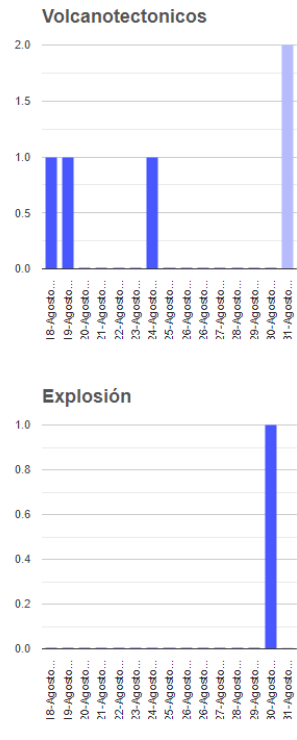

Adicionalmente, se registraron 28 minutos de tremor.

Durante la mañana y al momento de este reporte se observa una ligera emisión vapor de agua, gases volcánicos, con dirección norte.

El CENAPRED exhorta a **NO ACERCARSE** al volcán y sobre todo al cráter, por el peligro que implica la caída de fragmentos balísticos y, en caso de lluvias fuertes, alejarse de los fondos de barrancas por el peligro de flujos de lodo y escombros.

@SSPCMexico

@SSPCMexico

@SSPCMexico

Secretaría de Seguridad  
y Protección Ciudadana

Tel: (55) 1103 6000 Atención a medios: 11708, 11164, 11380.

**2022** Ricardo  
Flores  
Año de  
Magón  
PRECURSOR DE LA REVOLUCIÓN MEXICANA

El monitoreo del volcán Popocatepetl se realiza de forma continua las 24 horas. Cualquier cambio en la actividad será reportado oportunamente. El nivel del Semáforo de Alerta Volcánica dependerá de la evolución de la actividad del volcán.

**CGM**

**Semáforo de alerta volcánica**

**AMARILLO - FASE 2**

**Dirección de la pluma**

**oeste**

**Emisión de bióxido de azufre**

3400.0 Toneladas por día  
Última lectura: 22 julio 2020

Valor máximo registrado:  
70200.0 [t/día]  
Máximo (Dic/2000)