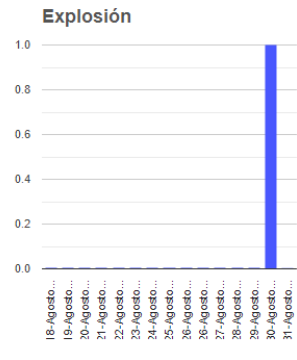

El monitoreo del volcán Popocatepetl se realiza de forma continua las 24 horas. Cualquier cambio en la actividad será reportado oportunamente. El nivel del Semáforo de Alerta Volcánica dependerá de la evolución de la actividad del volcán.

CGM