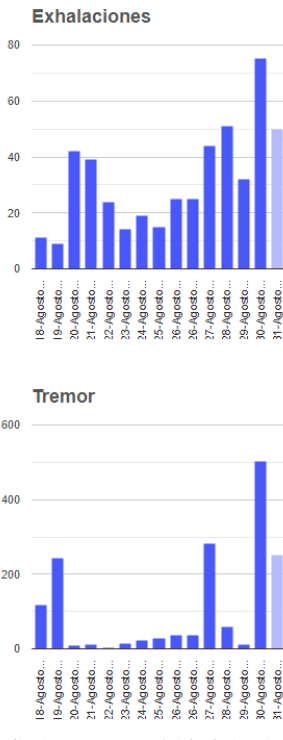

@SSPCMexico

@SSPCMexico

@SSPCMexico

Secretaría de Seguridad  
y Protección Ciudadana

Tel: (55) 1103 6000 Atención a medios: 11708, 11164, 11380.

**2022** Ricardo  
Flores  
Año de  
Magón  
PRECURSOR DE LA REVOLUCIÓN MEXICANA

El monitoreo del volcán Popocatepetl se realiza de forma continua las 24 horas. Cualquier cambio en la actividad será reportado oportunamente. El nivel del Semáforo de Alerta Volcánica dependerá de la evolución de la actividad del volcán.

**CGM**

**Semáforo de alerta volcánica**

**AMARILLO - FASE 2**

**Dirección de la pluma**

**oeste**

**Emisión de bióxido de azufre**

3400.0 Toneladas por día  
Última lectura: 22 julio 2020

Valor máximo registrado:  
70200.0 [t/día]  
Máximo (Dic/2000)