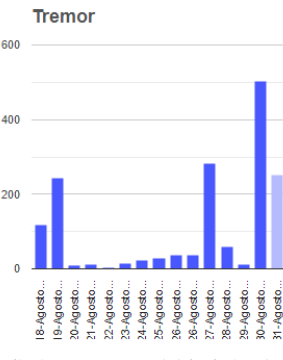

El monitoreo del volcán Popocatepetl se realiza de forma continua las 24 horas. Cualquier cambio en la actividad será reportado oportunamente. El nivel del Semáforo de Alerta Volcánica dependerá de la evolución de la actividad del volcán.

CGM