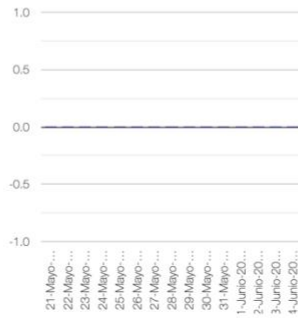

El monitoreo del volcán Popocatepetl se realiza de forma continua las 24 horas. Cualquier cambio en la actividad será reportado oportunamente. El nivel del Semáforo de Alerta Volcánica dependerá de la evolución de la actividad del volcán.

Exhalaciones

Volcanotectonicos

Tremor

Explosión

Semáforo de alerta volcánica

AMARILLO - FASE 2

Dirección de la pluma

suroeste

Emisión de bióxido de azufre

3400.0 Toneladas por día
Última lectura: 22 julio 2020

Valor máximo registrado:
70200.0 [t/día]
Máximo (Dic/2000)

Palabras clave: sspc, seguridad, secretaria de seguridad, cenapred, protección civil, popocatepetl, erupciones, exhalaciones, volcán, semaforo