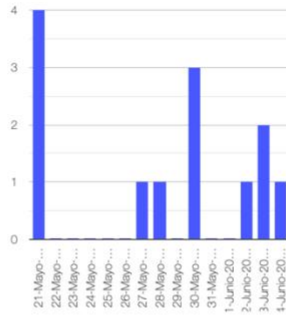

El monitoreo del volcán Popocatepetl se realiza de forma continua las 24 horas. Cualquier cambio en la actividad será reportado oportunamente. El nivel del Semáforo de Alerta Volcánica dependerá de la evolución de la actividad del volcán.

DMVEM

@SSPCMexico

@SSPCMexico

@SSPCMexico

Secretaría de Seguridad
y Protección Ciudadana

Tel: (55) 1103 6000 Atención a medios: 11708, 11164, 11380.

2022 Flores
Año de
Magón
PRECURSOR DE LA REVOLUCIÓN MEXICANA

Exhalaciones

Volcanotectonicos

Tremor

Explosión

Semáforo de alerta volcánica

AMARILLO - FASE 2

Dirección de la pluma

suroeste