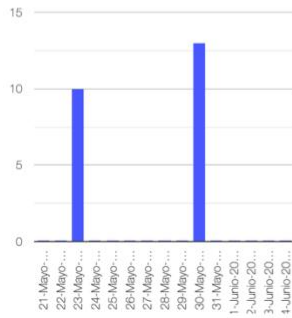

El monitoreo del volcán Popocatepetl se realiza de forma continua las 24 horas. Cualquier cambio en la actividad será reportado oportunamente. El nivel del Semáforo de Alerta Volcánica dependerá de la evolución de la actividad del volcán.

DMVEM

@SSPCMexico

@SSPCMexico

@SSPCMexico

Secretaría de Seguridad
y Protección Ciudadana

Tel: (55) 1103 6000 Atención a medios: 11708, 11164, 11380.

2022 Flores
Año de
Magón
PRECURSOR DE LA REVOLUCIÓN MEXICANA

Exhalaciones

Volcanotectonicos

Tremor

Explosión

Semáforo de alerta volcánica

AMARILLO - FASE 2

Dirección de la pluma

suroeste