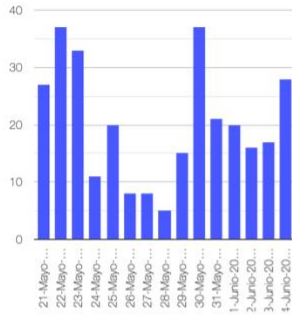

El monitoreo del volcán Popocatepetl se realiza de forma continua las 24 horas. Cualquier cambio en la actividad será reportado oportunamente. El nivel del Semáforo de Alerta Volcánica dependerá de la evolución de la actividad del volcán.

DMVEM

@SSPCMexico

@SSPCMexico

@SSPCMexico

Secretaría de Seguridad
y Protección Ciudadana

Tel: (55) 1103 6000 Atención a medios: 11708, 11164, 11380.

2022 Flores
Año de
Magón
PRECURSOR DE LA REVOLUCIÓN MEXICANA

Exhalaciones

Volcanotectonicos

Tremor

Explosión

Semáforo de alerta volcánica

AMARILLO - FASE 2

Dirección de la pluma

suroeste