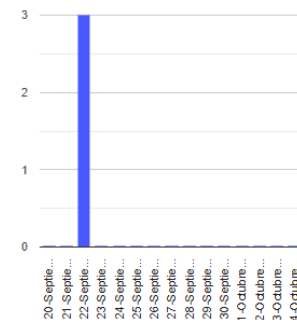

Tel: (55) 1103 6000 Atención a medios: 11708, 11164, 11380.

2023
AÑO DE
Francisco
VILLA
EL REVELADOR DEL NOROCCIDENTE

Exhalaciones

Volcanotectónicos

Minutos de tremor

Explosiones

Semáforo de alerta volcánica

AMARILLO - FASE 2

Dirección de la pluma

noroeste

Emisión de bióxido de azufre

3400.0 Toneladas por día
Última lectura: 22 julio 2020

Valor máximo registrado:
70200.0 [t/día]
Máximo (Dic/2000)

Palabras clave: sspc, seguridad, secretaria de seguridad, cenapred, protección civil, popocatepetl, erupciones, exhalaciones, volcán, semaforo