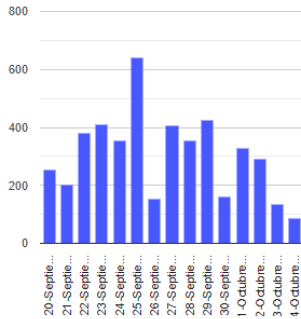

Exhalaciones