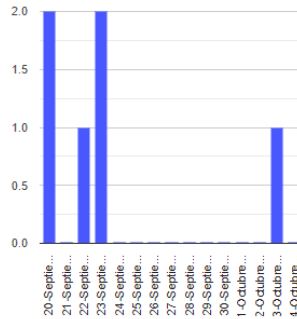

Tel: (55) 1103 6000 Atención a medios: 11708, 11164, 11380.

2023
AÑO DE
Francisco
VILLA
EL REVELADOR DEL NOROCCIDENTE

Exhalaciones

Volcanotectónicos

Minutos de tremor

Explosiones

Semáforo de alerta volcánica

AMARILLO - FASE 2

Dirección de la pluma

noroeste

Emisión de bióxido de azufre

3400.0 Toneladas por día
Última lectura: 22 julio 2020

Valor máximo registrado:
70200.0 [t/día]
Máximo (Dic/2000)

Palabras clave: sspc, seguridad, secretaria de seguridad, cenapred, protección civil, popocatepetl, erupciones, exhalaciones, volcán, semaforo