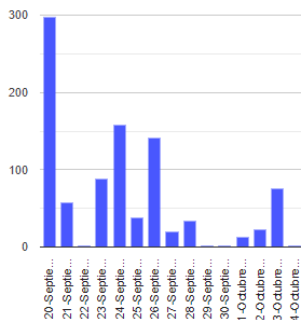

Tel: (55) 1103 6000 Atención a medios: 11708, 11164, 11380.

2023
AÑO DE
Francisco
VILLA
EL REVELADOR DEL NOROCCIDENTE

Exhalaciones

Volcanotectónicos

Minutos de tremor

Explosiones

Semáforo de alerta volcánica

AMARILLO - FASE 2

Dirección de la pluma

noroeste

Emisión de bióxido de azufre

3400.0 Toneladas por día
Última lectura: 22 julio 2020

Valor máximo registrado:
70200.0 [t/día]
Máximo (Dic/2000)

Palabras clave: sspc, seguridad, secretaria de seguridad, cenapred, protección civil, popocatepetl, erupciones, exhalaciones, volcán, semaforo