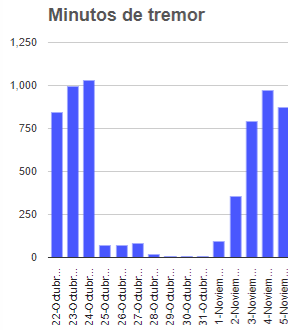

@SSPCMexico

@SSPCMexico

Secretaría de Seguridad y Protección Ciudadana

Tel: (55) 1103 6000 Atención a medios: 11708, 11164, 11380.

2023  
AÑO DE  
**Francisco**  
**VILLA**  
EL REVELADOR DEL NOROCCIDENTE

**Semáforo de alerta volcánica**

**AMARILLO - FASE 2**

**Dirección de la pluma**

**oestenoroeste**

**Emisión de bióxido de azufre**

3400.0 Toneladas por día

Última lectura: 22 julio 2020

Valor máximo registrado: