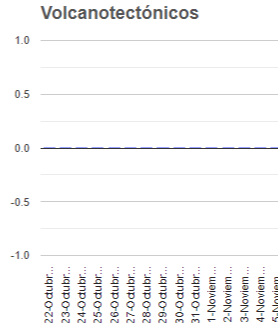

@SSPCMexico

@SSPCMexico

Secretaría de Seguridad y Protección Ciudadana

Tel: (55) 1103 6000 Atención a medios: 11708, 11164, 11380.

2023  
AÑO DE  
**Francisco**  
**VILLA**  
EL REVELADOR DEL NOROCCIDENTE

**Semáforo de alerta volcánica**

**AMARILLO - FASE 2**

**Dirección de la pluma**

**oestenoroeste**

**Emisión de bióxido de azufre**

3400.0 Toneladas por día

Última lectura: 22 julio 2020

Valor máximo registrado: