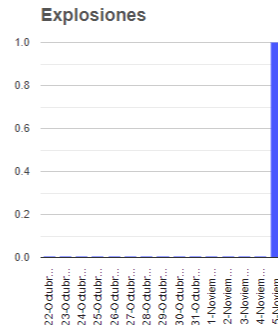

@SSPCMexico

@SSPCMexico

Secretaría de Seguridad y Protección Ciudadana

Tel: (55) 1103 6000 Atención a medios: 11708, 11164, 11380.

2023  
AÑO DE  
**Francisco**  
**VILLA**  
EL REVELADOR DEL NOROCCIDENTE

**Semáforo de alerta volcánica**

**AMARILLO - FASE 2**

**Dirección de la pluma**

**oestenoroeste**

**Emisión de bióxido de azufre**

3400.0 Toneladas por día

Última lectura: 22 julio 2020

Valor máximo registrado: