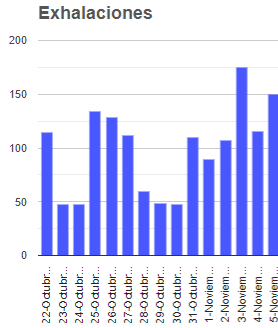

@SSPCMexico

@SSPCMexico

Secretaría de Seguridad y Protección Ciudadana

Tel: (55) 1103 6000 Atención a medios: 11708, 11164, 11380.

2023  
AÑO DE  
**Francisco**  
**VILLA**  
EL REVELADOR DEL NOROCCIDENTE

**Semáforo de alerta volcánica**

**AMARILLO - FASE 2**

**Dirección de la pluma**

**oestenoroeste**

**Emisión de bióxido de azufre**

3400.0 Toneladas por día

Última lectura: 22 julio 2020

Valor máximo registrado: