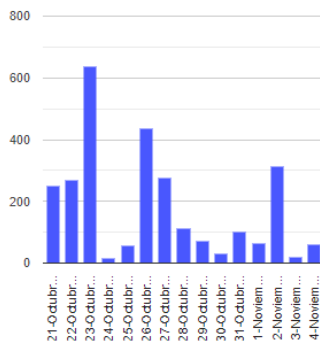

El monitoreo del volcán Popocatepetl se realiza de forma continua las 24 horas. Cualquier cambio en la actividad será reportado oportunamente. El nivel del Semáforo de Alerta Volcánica dependerá de la evolución de la actividad del volcán.

AMB

@SSPCMexico

@SSPCMexico

@SSPCMexico

Secretaría de Seguridad
y Protección Ciudadana

Tel: (55) 1103 6000 Atención a medios: 11708, 11164, 11380.

2022 Ricardo
Flores
Año de
Magón
PRECURSOR DE LA REVOLUCIÓN MEXICANA

Exhalaciones

Volcanotectonicos

Tremor

Explosión

Semáforo de alerta volcánica

AMARILLO - FASE 2

Dirección de la pluma

este