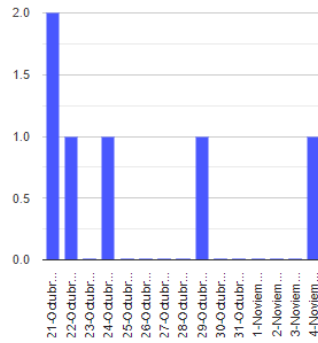

El monitoreo del volcán Popocatepetl se realiza de forma continua las 24 horas. Cualquier cambio en la actividad será reportado oportunamente. El nivel del Semáforo de Alerta Volcánica dependerá de la evolución de la actividad del volcán.

AMB

@SSPCMexico

@SSPCMexico

@SSPCMexico

Secretaría de Seguridad
y Protección Ciudadana

Tel: (55) 1103 6000 Atención a medios: 11708, 11164, 11380.

2022 Ricardo
Flores
Año de
Magón
PRECURSOR DE LA REVOLUCIÓN MEXICANA

Exhalaciones

Volcanotectonicos

Tremor

Explosión

Semáforo de alerta volcánica

AMARILLO - FASE 2

Dirección de la pluma

este