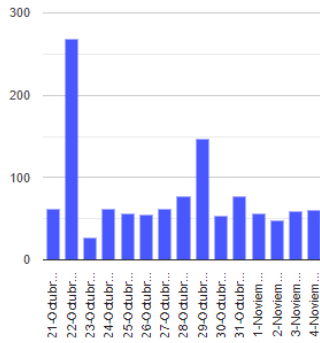

El monitoreo del volcán Popocatepetl se realiza de forma continua las 24 horas. Cualquier cambio en la actividad será reportado oportunamente. El nivel del Semáforo de Alerta Volcánica dependerá de la evolución de la actividad del volcán.

AMB

@SSPCMexico

@SSPCMexico

@SSPCMexico

Secretaría de Seguridad
y Protección Ciudadana

Tel: (55) 1103 6000 Atención a medios: 11708, 11164, 11380.

2022 Ricardo
Flores
Año de
Magón
PRECURSOR DE LA REVOLUCIÓN MEXICANA

Exhalaciones

Volcanotectonicos

Tremor

Explosión

Semáforo de alerta volcánica

AMARILLO - FASE 2

Dirección de la pluma

este