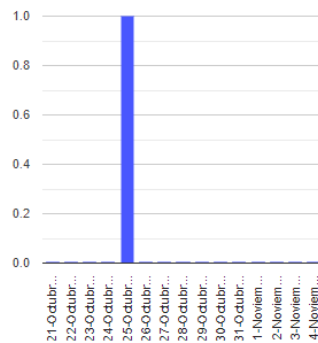

Exhalaciones

Volcanotectonicos

Tremor

Explosión

Semáforo de alerta volcánica

AMARILLO - FASE 2

Dirección de la pluma

este

Emisión de bióxido de azufre

3400.0 Toneladas por día
Última lectura: 22 julio 2020
Valor máximo registrado:
70200.0 [t/día]
Máximo (Dic/2000)

Palabras clave: sspc, seguridad, secretaria de seguridad, cenapred, protección civil, popocatepetl, erupciones, exhalaciones, volcán, semaforo