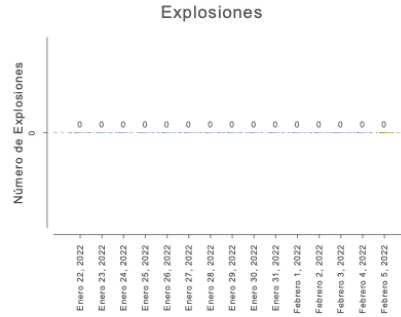

El monitoreo del volcán Popocatepetl se realiza de forma continua las 24 horas. Cualquier cambio en la actividad será reportado oportunamente. El nivel del Semáforo de Alerta Volcánica dependerá de la evolución de la actividad del volcán.

ARM

@SSPCMexico

@SSPCMexico

@SSPCMexico

Secretaría de Seguridad
y Protección Ciudadana

Tel: (55) 1103 6000 Atención a medios: 11708, 11164, 11380.

Semáforo de alerta volcánica

AMARILLO - FASE 2

Dirección de la pluma

noreste

Emisión de bióxido de azufre

3400.0 Toneladas por día
Última lectura: 22 julio 2020
Valor máximo registrado:
70200.0 [t/día]
Máximo (Dic/2000)

Palabras clave: sspc, seguridad, secretaria de seguridad, cenapred, protección civil, popocatepetl, erupciones, exhalaciones, volcán, semáforo, ceniza