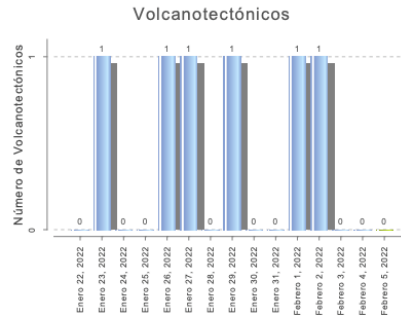

El monitoreo del volcán Popocatepetl se realiza de forma continua las 24 horas. Cualquier cambio en la actividad será reportado oportunamente. El nivel del Semáforo de Alerta Volcánica dependerá de la evolución de la actividad del volcán.

ARM

@SSPCMexico

@SSPCMexico

@SSPCMexico

Secretaría de Seguridad
y Protección Ciudadana

Tel: (55) 1103 6000 Atención a medios: 11708, 11164, 11380.

Semáforo de alerta volcánica

AMARILLO - FASE 2

Dirección de la pluma

noreste

Emisión de bióxido de azufre

3400.0 Toneladas por día
Última lectura: 22 julio 2020
Valor máximo registrado:
70200.0 [t/día]
Máximo (Dic/2000)

Palabras clave: sspc, seguridad, secretaria de seguridad, cenapred, protección civil, popocatepetl, erupciones, exhalaciones, volcán, semáforo, ceniza