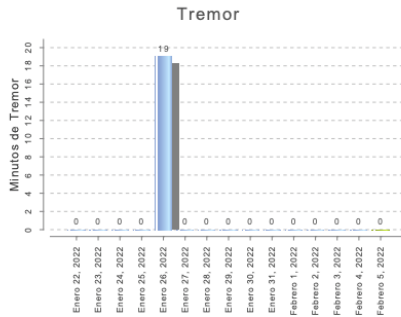

El monitoreo del volcán Popocatepetl se realiza de forma continua las 24 horas. Cualquier cambio en la actividad será reportado oportunamente. El nivel del Semáforo de Alerta Volcánica dependerá de la evolución de la actividad del volcán.

ARM

@SSPCMexico

@SSPCMexico

@SSPCMexico

Secretaría de Seguridad
y Protección Ciudadana

Tel: (55) 1103 6000 Atención a medios: 11708, 11164, 11380.

Semáforo de alerta volcánica

AMARILLO - FASE 2

Dirección de la pluma

noreste

Emisión de bióxido de azufre

3400.0 Toneladas por día
Última lectura: 22 julio 2020
Valor máximo registrado:
70200.0 [t/día]
Máximo (Dic/2000)

Palabras clave: sspc, seguridad, secretaria de seguridad, cenapred, protección civil, popocatepetl, erupciones, exhalaciones, volcán, semáforo, ceniza