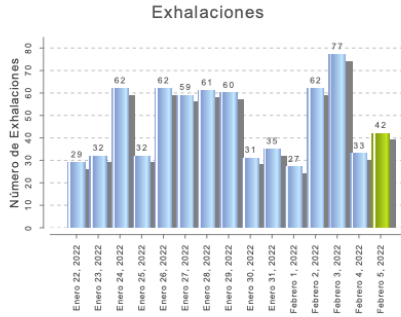

El monitoreo del volcán Popocatepetl se realiza de forma continua las 24 horas. Cualquier cambio en la actividad será reportado oportunamente. El nivel del Semáforo de Alerta Volcánica dependerá de la evolución de la actividad del volcán.

ARM

@SSPCMexico

@SSPCMexico

@SSPCMexico

Secretaría de Seguridad
y Protección Ciudadana

Tel: (55) 1103 6000 Atención a medios: 11708, 11164, 11380.

Semáforo de alerta volcánica

AMARILLO - FASE 2

Dirección de la pluma

noreste

Emisión de bióxido de azufre

3400.0 Toneladas por día
Última lectura: 22 julio 2020
Valor máximo registrado:
70200.0 [t/día]
Máximo (Dic/2000)

Palabras clave: sspc, seguridad, secretaria de seguridad, cenapred, protección civil, popocatepetl, erupciones, exhalaciones, volcán, semáforo, ceniza