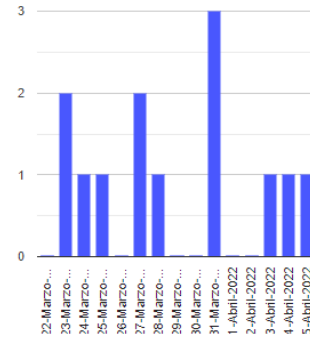

El monitoreo del volcán Popocatepetl se realiza de forma continua las 24 horas. Cualquier cambio en la actividad será reportado oportunamente. El nivel del Semáforo de Alerta Volcánica dependerá de la evolución de la actividad del volcán.

MGHB

@SSPCMexico

@SSPCMexico

@SSPCMexico

Secretaría de Seguridad
y Protección Ciudadana

Tel: (55) 1103 6000 Atención a medios: 11708, 11164, 11380.

2022 Flores
Año de
Magón
PRECURSOR DE LA REVOLUCIÓN MEXICANA

Exhalaciones

Volcanotectonicos

Tremor

Explosión

Semáforo de alerta volcánica

AMARILLO - FASE 2

Dirección de la pluma

noreste