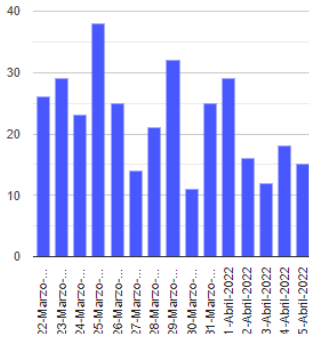

El monitoreo del volcán Popocatepetl se realiza de forma continua las 24 horas. Cualquier cambio en la actividad será reportado oportunamente. El nivel del Semáforo de Alerta Volcánica dependerá de la evolución de la actividad del volcán.

MGHB

@SSPCMexico

@SSPCMexico

@SSPCMexico

Secretaría de Seguridad
y Protección Ciudadana

Tel: (55) 1103 6000 Atención a medios: 11708, 11164, 11380.

2022 Flores
Año de
Magón
PRECURSOR DE LA REVOLUCIÓN MEXICANA

Exhalaciones

Volcanotectonicos

Tremor

Explosión

Semáforo de alerta volcánica

AMARILLO - FASE 2

Dirección de la pluma

noreste