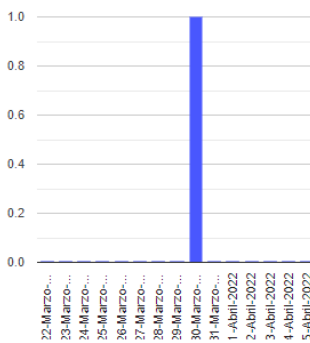

Exhalaciones

Volcanotectonicos

Tremor

Explosión

Semáforo de alerta volcánica

AMARILLO - FASE 2

Dirección de la pluma

noreste

Emisión de bióxido de azufre

3400.0 Toneladas por día
Última lectura: 22 julio 2020
Valor máximo registrado:
70200.0 [t/día]
Máximo (Dic/2000)

Palabras clave: sspc, seguridad, secretaria de seguridad, cenapred, protección civil, popocatepetl, erupciones, exhalaciones, volcán, semaforo