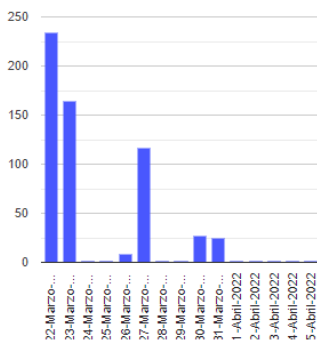

El monitoreo del volcán Popocatepetl se realiza de forma continua las 24 horas. Cualquier cambio en la actividad será reportado oportunamente. El nivel del Semáforo de Alerta Volcánica dependerá de la evolución de la actividad del volcán.

MGHB

@SSPCMexico

@SSPCMexico

@SSPCMexico

Secretaría de Seguridad
y Protección Ciudadana

Tel: (55) 1103 6000 Atención a medios: 11708, 11164, 11380.

2022 Flores
Año de
Magón
PRECURSOR DE LA REVOLUCIÓN MEXICANA

Exhalaciones

Volcanotectonicos

Tremor

Explosión

Semáforo de alerta volcánica

AMARILLO - FASE 2

Dirección de la pluma

noreste