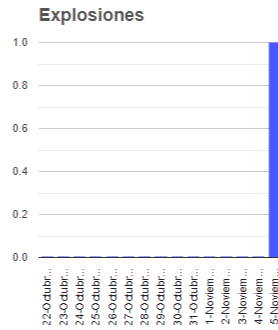

Tel: (55) 1103 6000 Atención a medios: 11708, 11164, 11380.

2023
AÑO DE
Francisco
VILLA
EL REVENDECIMIENTO DEL PAÍS

Semáforo de alerta volcánica

AMARILLO - FASE 2

Dirección de la pluma

oestenoroeste

Emisión de bióxido de azufre