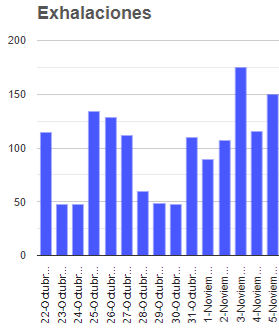

Tel: (55) 1103 6000 Atención a medios: 11708, 11164, 11380.

2023
AÑO DE
Francisco
VILLA
EL REVENDECIMIENTO DEL PAÍS

Semáforo de alerta volcánica

AMARILLO - FASE 2

Dirección de la pluma

oestenoroeste

Emisión de bióxido de azufre