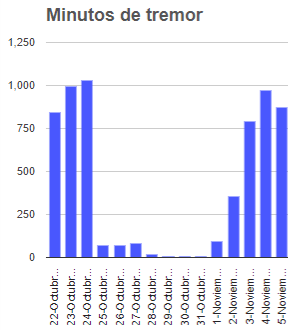

Tel: (55) 1103 6000 Atención a medios: 11708, 11164, 11380.

2023
AÑO DE
Francisco
VILLA
EL REVENDECIMIENTO DEL PAÍS

Semáforo de alerta volcánica

AMARILLO - FASE 2

Dirección de la pluma

oestenoroeste

Emisión de bióxido de azufre

3400.0 Toneladas por día

Última lectura: 22 julio 2020

Valor máximo registrado:

70200.0 [t/día]

Máximo (Dic/2000)

Palabras clave: spsc, seguridad, secretaria de seguridad, cenapred, protección civil, popocatepetl, erupciones, exhalaciones, volcán, semáforo