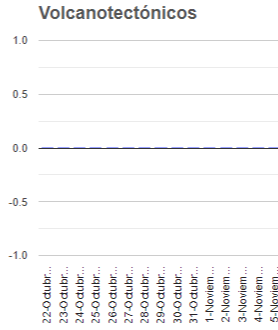

Tel: (55) 1103 6000 Atención a medios: 11708, 11164, 11380.

2023
AÑO DE
Francisco
VILLA
EL REVENDECIMIENTO DEL PAÍS

Semáforo de alerta volcánica

AMARILLO - FASE 2

Dirección de la pluma

oestenoroeste

Emisión de bióxido de azufre