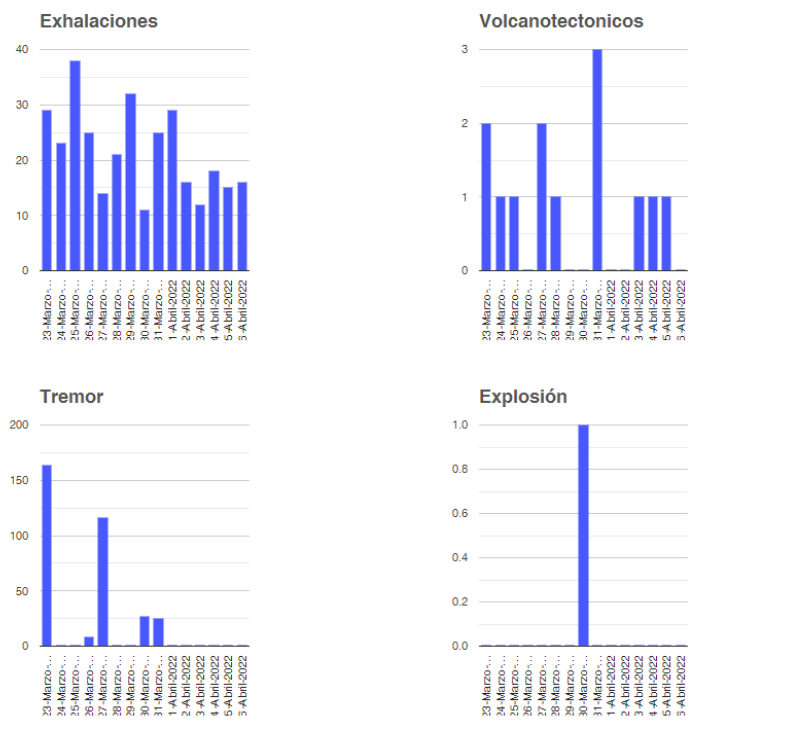

Los escenarios previstos para esta fase son:

1. Que continúe la actividad explosiva de escala baja a intermedia.
2. Lluvias de ceniza leves a moderadas en poblaciones cercanas.
3. Posibilidad de flujos piroclásticos y flujos de lodo de corto alcance.

El monitoreo del volcán Popocatepetl se realiza de forma continua las 24 horas. Cualquier cambio en la actividad será reportado oportunamente. El nivel del Semáforo de Alerta Volcánica dependerá de la evolución de la actividad del volcán.

AMJ

@SSPCMexico

@SSPCMexico

@SSPCMexico

Secretaría de Seguridad
y Protección Ciudadana

Tel: (55) 1103 6000 Atención a medios: 11708, 11164, 11380.

2022 Ricardo
Flores
Año de
Magón
PRECURSOR DE LA REVOLUCIÓN MEXICANA

Semáforo de alerta volcánica

AMARILLO - FASE 2

Dirección de la pluma

noreste

Emisión de bióxido de azufre

3400.0 Toneladas por día
Última lectura: 22 julio 2020
Valor máximo registrado:
70200.0 [t/día]
Máximo (Dic/2000)