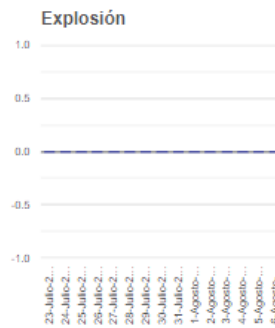

El monitoreo del volcán Popocatepetl se realiza de forma continua las 24 horas. Cualquier cambio en la actividad será reportado oportunamente. El nivel del Semáforo de Alerta Volcánica dependerá de la evolución de la actividad del volcán.

ERA

@SSPCMexico

@SSPCMexico

@SSPCMexico

Secretaría de Seguridad
y Protección Ciudadana

Tel: (55) 1103 6000 Atención a medios: 11708, 11164, 11380.

2022 Ricardo
Flores
Año de
Magón
PRECURSOR DE LA REVOLUCIÓN MEXICANA

Semáforo de alerta volcánica

AMARILLO - FASE 2

Dirección de la pluma

oeste

Emisión de bióxido de azufre

3400.0 Toneladas por día
Última lectura: 22 julio 2020
Valor máximo registrado:
70200.0 [t/día]
Máximo (Dic/2000)