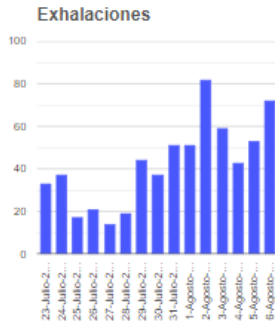

El monitoreo del volcán Popocatepetl se realiza de forma continua las 24 horas. Cualquier cambio en la actividad será reportado oportunamente. El nivel del Semáforo de Alerta Volcánica dependerá de la evolución de la actividad del volcán.

ERA

@SSPCMexico

@SSPCMexico

@SSPCMexico

Secretaría de Seguridad
y Protección Ciudadana

Tel: (55) 1103 6000 Atención a medios: 11708, 11164, 11380.

2022 Ricardo
Flores
Año de
Magón
PRECURSOR DE LA REVOLUCIÓN MEXICANA

Semáforo de alerta volcánica

AMARILLO - FASE 2

Dirección de la pluma

oeste

Emisión de bióxido de azufre

3400.0 Toneladas por día
Última lectura: 22 julio 2020
Valor máximo registrado:
70200.0 [t/día]
Máximo (Dic/2000)