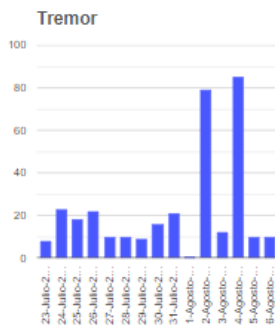

El monitoreo del volcán Popocatepetl se realiza de forma continua las 24 horas. Cualquier cambio en la actividad será reportado oportunamente. El nivel del Semáforo de Alerta Volcánica dependerá de la evolución de la actividad del volcán.

ERA

@SSPCMexico

@SSPCMexico

@SSPCMexico

Secretaría de Seguridad
y Protección Ciudadana

Tel: (55) 1103 6000 Atención a medios: 11708, 11164, 11380.

2022 Ricardo
Flores
Año de
Magón
PRECURSOR DE LA REVOLUCIÓN MEXICANA

Semáforo de alerta volcánica

AMARILLO - FASE 2

Dirección de la pluma

oeste

Emisión de bióxido de azufre

3400.0 Toneladas por día
Última lectura: 22 julio 2020
Valor máximo registrado:
70200.0 [t/día]
Máximo (Dic/2000)