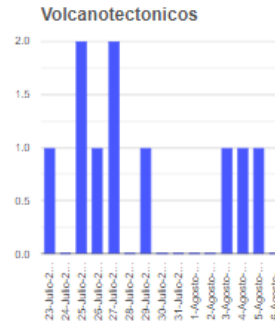

El monitoreo del volcán Popocatepetl se realiza de forma continua las 24 horas. Cualquier cambio en la actividad será reportado oportunamente. El nivel del Semáforo de Alerta Volcánica dependerá de la evolución de la actividad del volcán.

ERA

@SSPCMexico

@SSPCMexico

@SSPCMexico

Secretaría de Seguridad
y Protección Ciudadana

Tel: (55) 1103 6000 Atención a medios: 11708, 11164, 11380.

2022 Ricardo
Flores
Año de
Magón
PRECURSOR DE LA REVOLUCIÓN MEXICANA

Semáforo de alerta volcánica

AMARILLO - FASE 2

Dirección de la pluma

oeste

Emisión de bióxido de azufre

3400.0 Toneladas por día
Última lectura: 22 julio 2020
Valor máximo registrado:
70200.0 [t/día]
Máximo (Dic/2000)