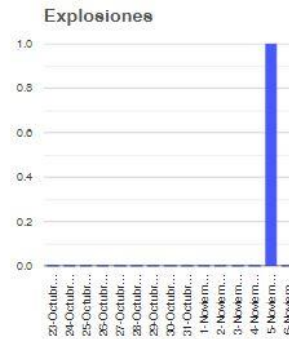

Twitter: [@CNPC_MX](https://twitter.com/CNPC_MX)

Facebook: www.facebook.com/CNPCmx

Recursos informativos de riesgos volcánicos

BRPM

@SSPCMexico

@SSPCMexico

@SSPCMexico

Secretaría de Seguridad y Protección Ciudadana

Tel: (55) 1103 6000 Atención a medios: 11708, 11164, 11380.

2023
AÑO DE
Francisco
VILLA
EL REVELADOR DEL NOROCCIDENTE

Semáforo de alerta volcánica

AMARILLO - FASE 2

Dirección de la pluma

noroeste

Emisión de bióxido de azufre

3400.0 Toneladas por día
Última lectura: 22 julio 2020
Valor máximo registrado:
70200.0 [t/día]
Máximo (Dic/2000)

Palabras clave: spspc, seguridad, secretaria de seguridad, cenapred, protección civil, popocatepetl, erupciones, exhalaciones, volcán, semáforo