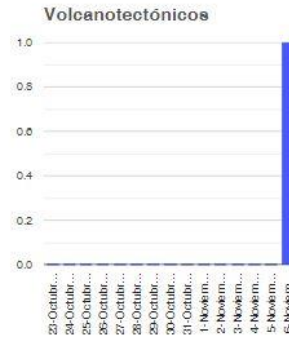

Twitter: [@CNPC_MX](https://twitter.com/CNPC_MX)

Facebook: www.facebook.com/CNPCmx

Recursos informativos de riesgos volcánicos

BRPM

@SSPCMexico

@SSPCMexico

@SSPCMexico

Secretaría de Seguridad y Protección Ciudadana

Tel: (55) 1103 6000 Atención a medios: 11708, 11164, 11380.

2023
AÑO DE
Francisco
VILLA
EL REVELADOR DEL NOROCCIDENTE

Semáforo de alerta volcánica

AMARILLO - FASE 2

Dirección de la pluma

noroeste

Emisión de bióxido de azufre

3400.0 Toneladas por día
Última lectura: 22 julio 2020
Valor máximo registrado:
70200.0 [t/día]
Máximo (Dic/2000)

Palabras clave: spspc, seguridad, secretaria de seguridad, cenapred, protección civil, popocatepetl, erupciones, exhalaciones, volcán, semáforo