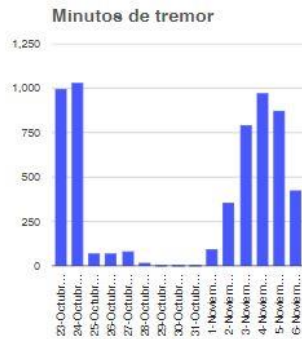

Tel: (55) 1103 6000 Atención a medios: 11708, 11164, 11380.

2023
AÑO DE
Francisco
VILLA
EL REVELADOR DEL NOROCCIDENTE

Semáforo de alerta volcánica

AMARILLO - FASE 2

Dirección de la pluma

noroeste

Emisión de bióxido de azufre

3400.0 Toneladas por día
Última lectura: 22 julio 2020
Valor máximo registrado:
70200.0 [t/día]
Máximo (Dic/2000)

Palabras clave: spspc, seguridad, secretaria de seguridad, cenapred, protección civil, popocatepetl, erupciones, exhalaciones, volcán, semáforo