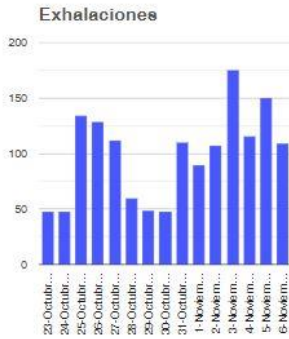

Tel: (55) 1103 6000 Atención a medios: 11708, 11164, 11380.

2023
AÑO DE
Francisco
VILLA
EL REVELADOR DEL NOROCCIDENTE

Semáforo de alerta volcánica

AMARILLO - FASE 2

Dirección de la pluma

noroeste

Emisión de bióxido de azufre