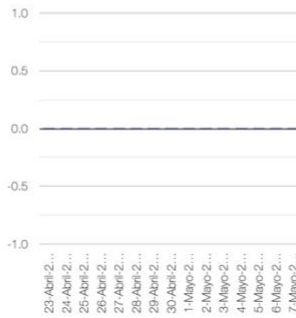

El monitoreo del volcán Popocatepetl se realiza de forma continua las 24 horas. Cualquier cambio en la actividad será reportado oportunamente. El nivel del Semáforo de Alerta Volcánica dependerá de la evolución de la actividad del volcán.

**Exhalaciones**

**Tremor**

**Volcanotectonicos**

**Explosión**

**Semáforo de alerta volcánica**

**AMARILLO - FASE 2**

**Dirección de la pluma**

**oestesuroeste**

**Emisión de bióxido de azufre**

3400.0 Toneladas por día  
Última lectura: 22 julio 2020

Valor máximo registrado:  
70200.0 [t/día]  
Máximo (Dic/2000)

Palabras clave: sspc, seguridad, secretaria de seguridad, cenapred, protección civil, popocatepetl, erupciones, exhalaciones, volcán, semaforo