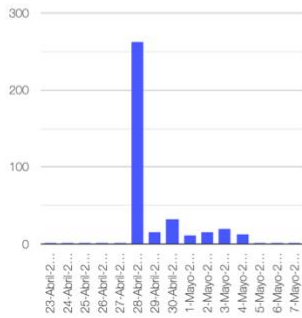

El monitoreo del volcán Popocatepetl se realiza de forma continua las 24 horas. Cualquier cambio en la actividad será reportado oportunamente. El nivel del Semáforo de Alerta Volcánica dependerá de la evolución de la actividad del volcán.

JGCP

@SSPCMexico

@SSPCMexico

@SSPCMexico

Secretaría de Seguridad  
y Protección Ciudadana

Tel: (55) 1103 6000 Atención a medios: 11708, 11164, 11380.

**2022** Ricardo  
Flores  
Año de  
Magón  
PRECURSOR DE LA REVOLUCIÓN MEXICANA

**Exhalaciones**

**Tremor**

**Volcanotectonicos**

**Explosión**

**Semáforo de alerta volcánica**

**AMARILLO - FASE 2**

**Dirección de la pluma**

**oestesuroeste**