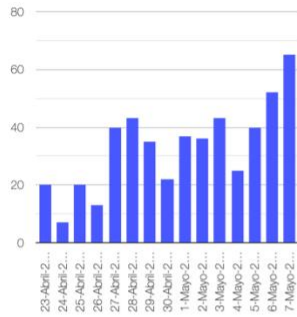

El monitoreo del volcán Popocatepetl se realiza de forma continua las 24 horas. Cualquier cambio en la actividad será reportado oportunamente. El nivel del Semáforo de Alerta Volcánica dependerá de la evolución de la actividad del volcán.

JGCP

@SSPCMexico

@SSPCMexico

@SSPCMexico

Secretaría de Seguridad  
y Protección Ciudadana

Tel: (55) 1103 6000 Atención a medios: 11708, 11164, 11380.

**2022** Ricardo  
Flores  
Año de  
Magón  
PRECURSOR DE LA REVOLUCIÓN MEXICANA

**Exhalaciones**

**Tremor**

**Volcanotectonicos**

**Explosión**

**Semáforo de alerta volcánica**

**AMARILLO - FASE 2**

**Dirección de la pluma**

**oestesuroeste**