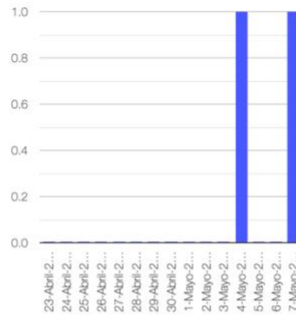

El monitoreo del volcán Popocatepetl se realiza de forma continua las 24 horas. Cualquier cambio en la actividad será reportado oportunamente. El nivel del Semáforo de Alerta Volcánica dependerá de la evolución de la actividad del volcán.

JGCP

@SSPCMexico

@SSPCMexico

@SSPCMexico

Secretaría de Seguridad  
y Protección Ciudadana

Tel: (55) 1103 6000 Atención a medios: 11708, 11164, 11380.

**2022** Ricardo  
Flores  
Año de  
Magón  
PRECURSOR DE LA REVOLUCIÓN MEXICANA

**Exhalaciones**

**Tremor**

**Volcanotectonicos**

**Explosión**

**Semáforo de alerta volcánica**

**AMARILLO - FASE 2**

**Dirección de la pluma**

**oestesuroeste**