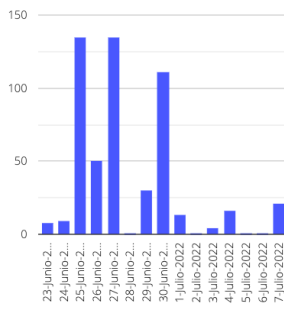

El monitoreo del volcán Popocatepetl se realiza de forma continua las 24 horas. Cualquier cambio en la actividad será reportado oportunamente. El nivel del Semáforo de Alerta Volcánica dependerá de la evolución de la actividad del volcán.

AMB

@SSPCMexico

@SSPCMexico

@SSPCMexico

Secretaría de Seguridad
y Protección Ciudadana

Tel: (55) 1103 6000 Atención a medios: 11708, 11164, 11380.

2022 Ricardo
Flores
Año de
Magón
PRECURSOR DE LA REVOLUCIÓN MEXICANA

Exhalaciones

Tremor

Volcanotectonicos

Explosión

Semáforo de alerta volcánica

AMARILLO - FASE 2

Dirección de la pluma

oestenoroeste