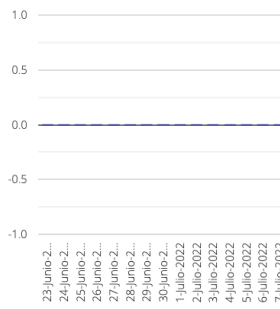

Exhalaciones

Tremor

Volcanotectonicos

Explosión

Semáforo de alerta volcánica

AMARILLO - FASE 2

Dirección de la pluma

oestenoroeste

Emisión de bióxido de azufre

3400.0 Toneladas por día
Última lectura: 22 julio 2020

Valor máximo registrado:
70200.0 [t/día]
Máximo (Dic/2000)

Palabras clave: sspc, seguridad, secretaria de seguridad, cenapred, protección civil, popocatepetl, erupciones, exhalaciones, volcán, semaforo