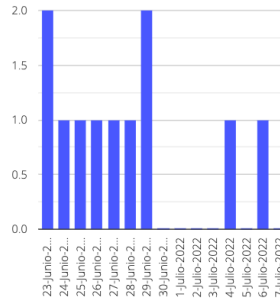

El monitoreo del volcán Popocatepetl se realiza de forma continua las 24 horas. Cualquier cambio en la actividad será reportado oportunamente. El nivel del Semáforo de Alerta Volcánica dependerá de la evolución de la actividad del volcán.

AMB

@SSPCMexico

@SSPCMexico

@SSPCMexico

Secretaría de Seguridad
y Protección Ciudadana

Tel: (55) 1103 6000 Atención a medios: 11708, 11164, 11380.

2022 Ricardo
Flores
Año de
Magón
PRECURSOR DE LA REVOLUCIÓN MEXICANA

Exhalaciones

Tremor

Volcanotectonicos

Explosión

Semáforo de alerta volcánica

AMARILLO - FASE 2

Dirección de la pluma

oestenoroeste