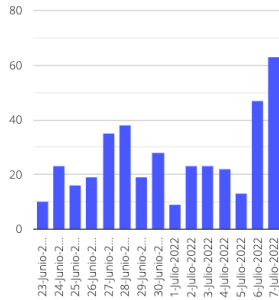

El monitoreo del volcán Popocatepetl se realiza de forma continua las 24 horas. Cualquier cambio en la actividad será reportado oportunamente. El nivel del Semáforo de Alerta Volcánica dependerá de la evolución de la actividad del volcán.

AMB

@SSPCMexico

@SSPCMexico

@SSPCMexico

Secretaría de Seguridad
y Protección Ciudadana

Tel: (55) 1103 6000 Atención a medios: 11708, 11164, 11380.

2022 Ricardo
Flores
Año de
Magón
PRECURSOR DE LA REVOLUCIÓN MEXICANA

Exhalaciones

Tremor

Volcanotectonicos

Explosión

Semáforo de alerta volcánica

AMARILLO - FASE 2

Dirección de la pluma

oestenoroeste