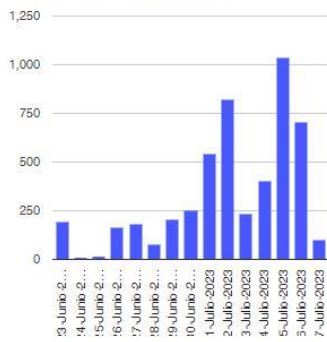

@SSPCMexico

@SSPCMexico

Secretaría de Seguridad  
y Protección Ciudadana

Tel: (55) 1103 6000 Atención a medios: 11708, 11164, 11380.

2023  
AÑO DE  
**Francisco**  
**VILLA**  
EL REVENDECIMIENTO DEL PAÍS

**Exhalaciones**

**Volcanotectónicos**

**Minutos de temblor**

**Explosiones**

**Semáforo de alerta volcánica**

**AMARILLO - FASE 2**

**Dirección de la pluma**

**oestenoroeste**