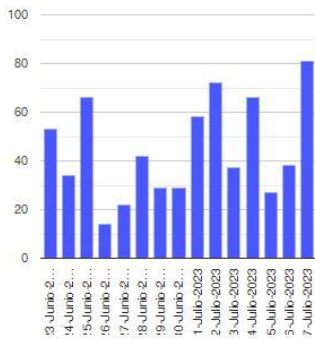

@SSPCMexico

@SSPCMexico

Secretaría de Seguridad  
y Protección Ciudadana

Tel: (55) 1103 6000 Atención a medios: 11708, 11164, 11380.

2023  
AÑO DE  
**Francisco**  
**VILLA**  
EL REVENDECIMIENTO DEL PAÍS

**Exhalaciones**

**Volcanotectónicos**

**Minutos de temblor**

**Explosiones**

**Semáforo de alerta volcánica**

**AMARILLO - FASE 2**

**Dirección de la pluma**

**oestenoroeste**