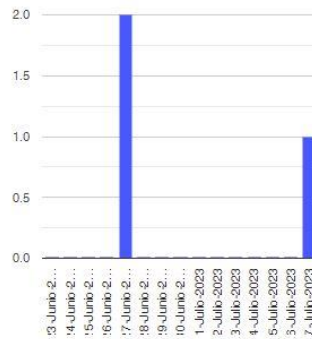

@SSPCMexico

@SSPCMexico

Secretaría de Seguridad  
y Protección Ciudadana

Tel: (55) 1103 6000 Atención a medios: 11708, 11164, 11380.

2023  
AÑO DE  
**Francisco**  
**VILLA**  
EL REVENDECIMIENTO DEL PAÍS

**Exhalaciones**

**Volcanotectónicos**

**Minutos de temblor**

**Explosiones**

**Semáforo de alerta volcánica**

**AMARILLO - FASE 2**

**Dirección de la pluma**

**oestenoroeste**