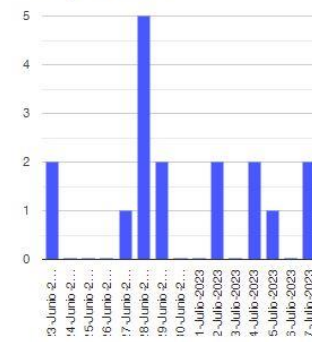

**Exhalaciones**

**Volcanotectónicos**

**Minutos de temblor**

**Explosiones**

**Semáforo de alerta volcánica**

**AMARILLO - FASE 2**

**Dirección de la pluma**

**oestenoroeste**