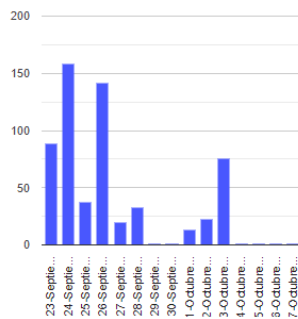

Tel: (55) 1103 6000 Atención a medios: 11708, 11164, 11380.

2023
AÑO DE
Francisco
VILLA
EL REVELADOR DEL NOROCCIDENTE

Exhalaciones

Minutos de temblor

Volcanotectónicos

Explosiones

Semáforo de alerta volcánica

AMARILLO - FASE 2

Dirección de la pluma

oeste

Emisión de bióxido de azufre

3400.0 Toneladas por día
Última lectura: 22 julio 2020
Valor máximo registrado:
70200.0 [t/día]
Máximo (Dic/2000)

Palabras clave: sspc, seguridad, secretaria de seguridad, cenapred, protección civil, popocatepetl, erupciones, exhalaciones, volcán, semaforo