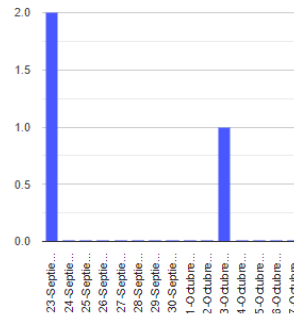

Tel: (55) 1103 6000 Atención a medios: 11708, 11164, 11380.

2023
AÑO DE
Francisco
VILLA
EL REVELADOR DEL NOROCCIDENTE

Exhalaciones

Minutos de temblor

Volcanotectónicos

Explosiones

Semáforo de alerta volcánica

AMARILLO - FASE 2

Dirección de la pluma

oeste

Emisión de bióxido de azufre

3400.0 Toneladas por día
Última lectura: 22 julio 2020
Valor máximo registrado:
70200.0 [t/día]
Máximo (Dic/2000)

Palabras clave: sspc, seguridad, secretaria de seguridad, cenapred, protección civil, popocatepetl, erupciones, exhalaciones, volcán, semaforo