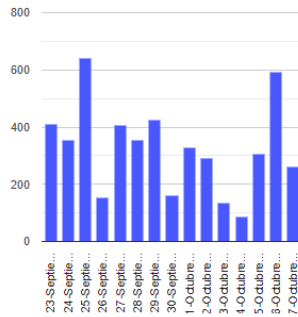

Exhalaciones