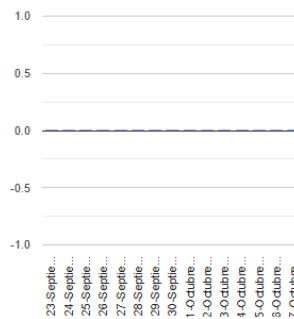

Tel: (55) 1103 6000 Atención a medios: 11708, 11164, 11380.

2023
AÑO DE
Francisco
VILLA
EL REVELADOR DEL NOROCCIDENTE

Exhalaciones

Minutos de temblor

Volcanotectónicos

Explosiones

Semáforo de alerta volcánica

AMARILLO - FASE 2

Dirección de la pluma

oeste

Emisión de bióxido de azufre

3400.0 Toneladas por día
Última lectura: 22 julio 2020
Valor máximo registrado:
70200.0 [t/día]
Máximo (Dic/2000)

Palabras clave: sspc, seguridad, secretaria de seguridad, cenapred, protección civil, popocatepetl, erupciones, exhalaciones, volcán, semaforo