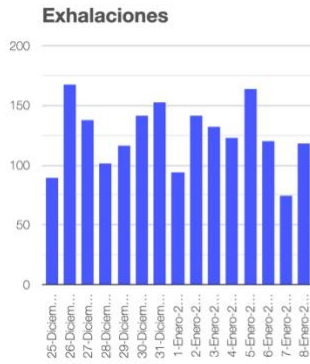

El monitoreo del volcán Popocatepetl se realiza de forma continua las 24 horas. Cualquier cambio en la actividad será reportado oportunamente. El nivel del Semáforo de Alerta Volcánica dependerá de la evolución de la actividad del volcán.

@SSPCMexico

@SSPCMexico

@SSPCMexico

Secretaría de Seguridad
y Protección Ciudadana

Tel: (55) 1103 6000 Atención a medios: 11708, 11164, 11380.

2023
AÑO DE
**Francisco
VILLA**
EL REVOLUCIONARIO DEL NOROCCIDENTE

ARM

Semáforo de alerta volcánica

AMARILLO - FASE 2

Dirección de la pluma

sureste

Emisión de bióxido de azufre

3400.0 Toneladas por día
Última lectura: 22 julio 2020
Valor máximo registrado:
70200.0 [t/día]
Máximo (Dic/2000)