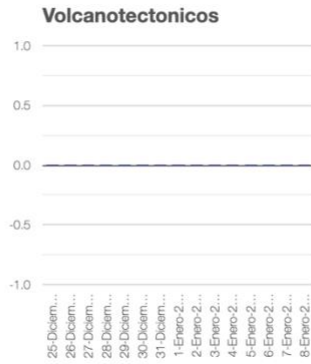

El monitoreo del volcán Popocatepetl se realiza de forma continua las 24 horas. Cualquier cambio en la actividad será reportado oportunamente. El nivel del Semáforo de Alerta Volcánica dependerá de la evolución de la actividad del volcán.

@SSPCMexico

@SSPCMexico

@SSPCMexico

Secretaría de Seguridad
y Protección Ciudadana

Tel: (55) 1103 6000 Atención a medios: 11708, 11164, 11380.

2023
AÑO DE
**Francisco
VILLA**
EL REVOLUCIONARIO DEL NOROCCIDENTE

ARM

Semáforo de alerta volcánica

AMARILLO - FASE 2

Dirección de la pluma

sureste

Emisión de bióxido de azufre

3400.0 Toneladas por día
Última lectura: 22 julio 2020
Valor máximo registrado:
70200.0 [t/día]
Máximo (Dic/2000)