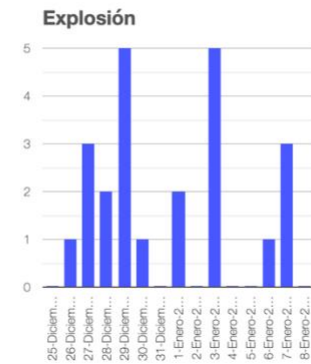

El monitoreo del volcán Popocatepetl se realiza de forma continua las 24 horas. Cualquier cambio en la actividad será reportado oportunamente. El nivel del Semáforo de Alerta Volcánica dependerá de la evolución de la actividad del volcán.

@SSPCMexico

@SSPCMexico

@SSPCMexico

Secretaría de Seguridad
y Protección Ciudadana

Tel: (55) 1103 6000 Atención a medios: 11708, 11164, 11380.

2023
AÑO DE
**Francisco
VILLA**
EL REVOLUCIONARIO DEL NOROCCIDENTE

ARM

Semáforo de alerta volcánica

AMARILLO - FASE 2

Dirección de la pluma

sureste

Emisión de bióxido de azufre

3400.0 Toneladas por día
Última lectura: 22 julio 2020
Valor máximo registrado:
70200.0 [t/día]
Máximo (Dic/2000)