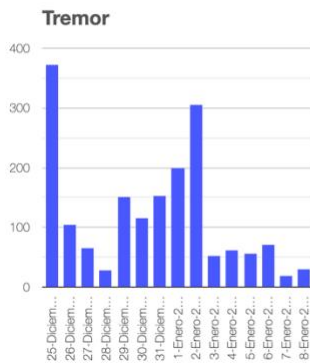

El monitoreo del volcán Popocatepetl se realiza de forma continua las 24 horas. Cualquier cambio en la actividad será reportado oportunamente. El nivel del Semáforo de Alerta Volcánica dependerá de la evolución de la actividad del volcán.

@SSPCMexico

@SSPCMexico

@SSPCMexico

Secretaría de Seguridad
y Protección Ciudadana

Tel: (55) 1103 6000 Atención a medios: 11708, 11164, 11380.

2023
AÑO DE
**Francisco
VILLA**
EL REVOLUCIONARIO DEL NOROCCIDENTE

ARM

Semáforo de alerta volcánica

AMARILLO - FASE 2

Dirección de la pluma

sureste

Emisión de bióxido de azufre

3400.0 Toneladas por día
Última lectura: 22 julio 2020
Valor máximo registrado:
70200.0 [t/día]
Máximo (Dic/2000)