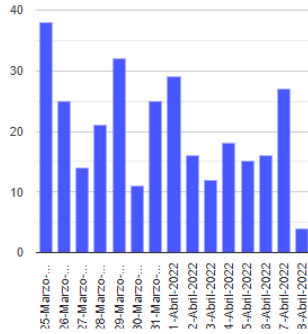

El monitoreo del volcán Popocatepetl se realiza de forma continua las 24 horas. Cualquier cambio en la actividad será reportado oportunamente. El nivel del Semáforo de Alerta Volcánica dependerá de la evolución de la actividad del volcán.

CGM

@SSPCMexico

@SSPCMexico

@SSPCMexico

Secretaría de Seguridad
y Protección Ciudadana

Tel: (55) 1103 6000 Atención a medios: 11708, 11164, 11380.

2022 Flores
Año de
Magón
PRECURSOR DE LA REVOLUCIÓN MEXICANA

Exhalaciones

Volcanotectonicos

Tremor

Explosión

Semáforo de alerta volcánica

AMARILLO - FASE 2

Dirección de la pluma

Emisión de bióxido de azufre