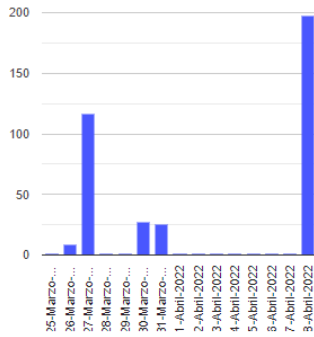

El monitoreo del volcán Popocatepetl se realiza de forma continua las 24 horas. Cualquier cambio en la actividad será reportado oportunamente. El nivel del Semáforo de Alerta Volcánica dependerá de la evolución de la actividad del volcán.

CGM

@SSPCMexico

@SSPCMexico

@SSPCMexico

Secretaría de Seguridad
y Protección Ciudadana

Tel: (55) 1103 6000 Atención a medios: 11708, 11164, 11380.

2022 Flores
Año de
Magón
PRECURSOR DE LA REVOLUCIÓN MEXICANA

Exhalaciones

Volcanotectonicos

Tremor

Explosión

Semáforo de alerta volcánica

AMARILLO - FASE 2

Dirección de la pluma

Emisión de bióxido de azufre