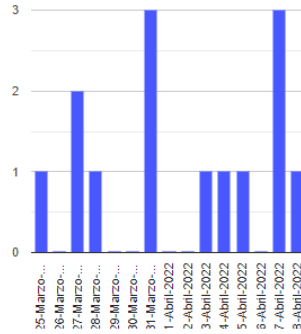

El monitoreo del volcán Popocatepetl se realiza de forma continua las 24 horas. Cualquier cambio en la actividad será reportado oportunamente. El nivel del Semáforo de Alerta Volcánica dependerá de la evolución de la actividad del volcán.

CGM

@SSPCMexico

@SSPCMexico

@SSPCMexico

Secretaría de Seguridad
y Protección Ciudadana

Tel: (55) 1103 6000 Atención a medios: 11708, 11164, 11380.

2022 Flores
Año de
Magón
PRECURSOR DE LA REVOLUCIÓN MEXICANA

Exhalaciones

Volcanotectonicos

Tremor

Explosión

Semáforo de alerta volcánica

AMARILLO - FASE 2

Dirección de la pluma

Emisión de bióxido de azufre