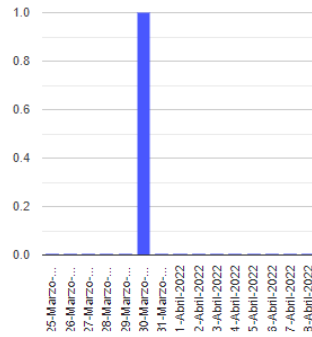

Exhalaciones

Volcanotectonicos

Tremor

Explosión

Semáforo de alerta volcánica

AMARILLO - FASE 2

Dirección de la pluma

Emisión de bióxido de azufre

3400.0 Toneladas por día
Última lectura: 22 julio 2020
Valor máximo registrado:
70200.0 [t/día]
Máximo (Dic/2000)

Palabras clave: sspc, seguridad, secretaria de seguridad, cenapred, protección civil, popocatepetl, erupciones, exhalaciones, volcán, semaforo