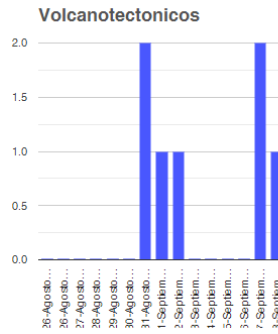

El monitoreo del volcán Popocatepetl se realiza de forma continua las 24 horas. Cualquier cambio en la actividad será reportado oportunamente. El nivel del Semáforo de Alerta Volcánica dependerá de la evolución de la actividad del volcán.

@SSPCMexico

@SSPCMexico

@SSPCMexico

Secretaría de Seguridad
y Protección Ciudadana

Tel: (55) 1103 6000 Atención a medios: 11708, 11164, 11380.

2022 Ricardo
Flores
Año de
Magón
PRECURSOR DE LA REVOLUCIÓN MEXICANA

ARM

Semáforo de alerta volcánica

AMARILLO - FASE 2

Dirección de la pluma

sur

Emisión de bióxido de azufre

3400.0 Toneladas por día
Última lectura: 22 julio 2020

Valor máximo registrado:
70200.0 [t/día]
Máximo (Dic/2000)