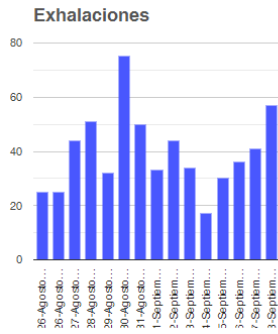

El monitoreo del volcán Popocatepetl se realiza de forma continua las 24 horas. Cualquier cambio en la actividad será reportado oportunamente. El nivel del Semáforo de Alerta Volcánica dependerá de la evolución de la actividad del volcán.

@SSPCMexico

@SSPCMexico

@SSPCMexico

Secretaría de Seguridad
y Protección Ciudadana

Tel: (55) 1103 6000 Atención a medios: 11708, 11164, 11380.

2022 Ricardo
Flores
Año de
Magón
PRECURSOR DE LA REVOLUCIÓN MEXICANA

ARM

Semáforo de alerta volcánica

AMARILLO - FASE 2

Dirección de la pluma

sur

Emisión de bióxido de azufre

3400.0 Toneladas por día
Última lectura: 22 julio 2020

Valor máximo registrado:
70200.0 [t/día]
Máximo (Dic/2000)