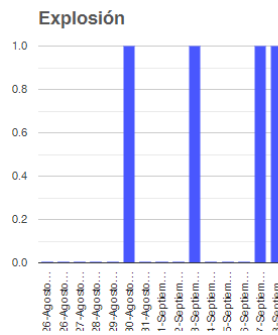

El monitoreo del volcán Popocatepetl se realiza de forma continua las 24 horas. Cualquier cambio en la actividad será reportado oportunamente. El nivel del Semáforo de Alerta Volcánica dependerá de la evolución de la actividad del volcán.

@SSPCMexico

@SSPCMexico

@SSPCMexico

Secretaría de Seguridad
y Protección Ciudadana

Tel: (55) 1103 6000 Atención a medios: 11708, 11164, 11380.

2022 Ricardo
Flores
Año de
Magón
PRECURSOR DE LA REVOLUCIÓN MEXICANA

ARM

Semáforo de alerta volcánica

AMARILLO - FASE 2

Dirección de la pluma

sur

Emisión de bióxido de azufre

3400.0 Toneladas por día
Última lectura: 22 julio 2020

Valor máximo registrado:
70200.0 [t/día]
Máximo (Dic/2000)