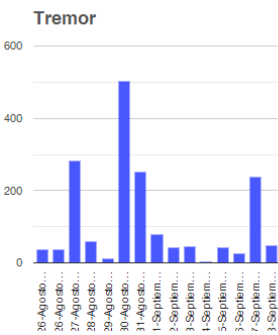

El monitoreo del volcán Popocatepetl se realiza de forma continua las 24 horas. Cualquier cambio en la actividad será reportado oportunamente. El nivel del Semáforo de Alerta Volcánica dependerá de la evolución de la actividad del volcán.

@SSPCMexico

@SSPCMexico

@SSPCMexico

Secretaría de Seguridad
y Protección Ciudadana

Tel: (55) 1103 6000 Atención a medios: 11708, 11164, 11380.

2022 Ricardo
Flores
Año de
Magón
PRECURSOR DE LA REVOLUCIÓN MEXICANA

ARM

Semáforo de alerta volcánica

AMARILLO - FASE 2

Dirección de la pluma

sur

Emisión de bióxido de azufre

3400.0 Toneladas por día
Última lectura: 22 julio 2020

Valor máximo registrado:
70200.0 [t/día]
Máximo (Dic/2000)