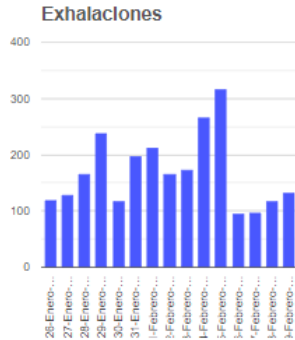

El monitoreo del volcán Popocatepetl se realiza de forma continua las 24 horas. Cualquier cambio en la actividad será reportado oportunamente. El nivel del Semáforo de Alerta Volcánica dependerá de la evolución de la actividad del volcán.

AMB

@SSPCMexico

@SSPCMexico

@SSPCMexico

Secretaría de Seguridad
y Protección Ciudadana

Tel: (55) 1103 6000 Atención a medios: 11708, 11164, 11380.

2023
AÑO DE
Francisco
VILLA
EL REVOLUCIONARIO DEL NOROCCIDENTE

Semáforo de alerta volcánica

AMARILLO - FASE 2

Dirección de la pluma

estenoreste

Emisión de bióxido de azufre

3400.0 Toneladas por día
Última lectura: 22 julio 2020

Valor máximo registrado:
70200.0 [t/día]
Máximo (Dic/2000)