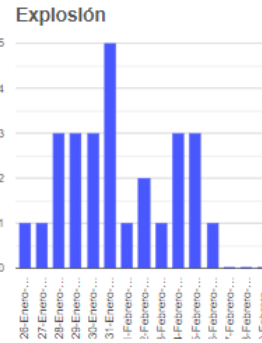

El monitoreo del volcán Popocatepetl se realiza de forma continua las 24 horas. Cualquier cambio en la actividad será reportado oportunamente. El nivel del Semáforo de Alerta Volcánica dependerá de la evolución de la actividad del volcán.

AMB

@SSPCMexico

@SSPCMexico

@SSPCMexico

Secretaría de Seguridad
y Protección Ciudadana

Tel: (55) 1103 6000 Atención a medios: 11708, 11164, 11380.

2023
AÑO DE
Francisco
VILLA
EL REVOLUCIONARIO DEL NOROCCIDENTE

Semáforo de alerta volcánica

AMARILLO - FASE 2

Dirección de la pluma

estenoreste

Emisión de bióxido de azufre

3400.0 Toneladas por día
Última lectura: 22 julio 2020

Valor máximo registrado:
70200.0 [t/día]
Máximo (Dic/2000)