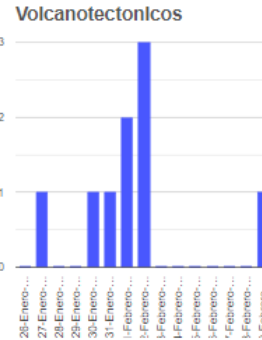

El monitoreo del volcán Popocatepetl se realiza de forma continua las 24 horas. Cualquier cambio en la actividad será reportado oportunamente. El nivel del Semáforo de Alerta Volcánica dependerá de la evolución de la actividad del volcán.

AMB

@SSPCMexico

@SSPCMexico

@SSPCMexico

Secretaría de Seguridad
y Protección Ciudadana

Tel: (55) 1103 6000 Atención a medios: 11708, 11164, 11380.

2023
AÑO DE
Francisco
VILLA
EL REVOLUCIONARIO DEL NOROCCIDENTE

Semáforo de alerta volcánica

AMARILLO - FASE 2

Dirección de la pluma

estenoreste

Emisión de bióxido de azufre

3400.0 Toneladas por día
Última lectura: 22 julio 2020

Valor máximo registrado:
70200.0 [t/día]
Máximo (Dic/2000)