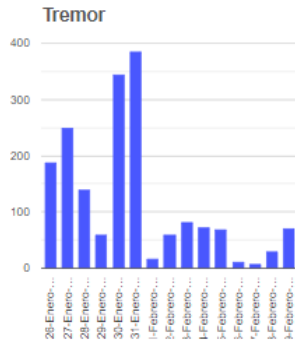

El monitoreo del volcán Popocatepetl se realiza de forma continua las 24 horas. Cualquier cambio en la actividad será reportado oportunamente. El nivel del Semáforo de Alerta Volcánica dependerá de la evolución de la actividad del volcán.

AMB

@SSPCMexico

@SSPCMexico

@SSPCMexico

Secretaría de Seguridad
y Protección Ciudadana

Tel: (55) 1103 6000 Atención a medios: 11708, 11164, 11380.

2023
AÑO DE
Francisco
VILLA
EL REVOLUCIONARIO DEL NOROCCIDENTE

Semáforo de alerta volcánica

AMARILLO - FASE 2

Dirección de la pluma

estenoreste

Emisión de bióxido de azufre

3400.0 Toneladas por día
Última lectura: 22 julio 2020

Valor máximo registrado:
70200.0 [t/día]
Máximo (Dic/2000)