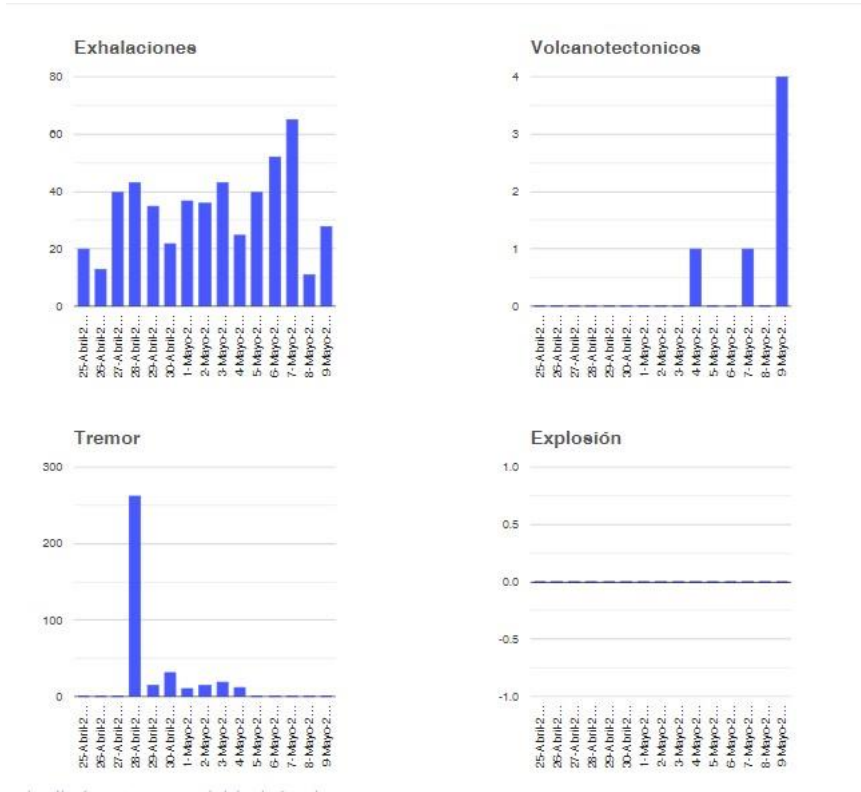

El monitoreo del volcán Popocatepetl se realiza de forma continua las 24 horas. Cualquier cambio en la actividad será reportado oportunamente. El nivel del Semáforo de Alerta Volcánica dependerá de la evolución de la actividad del volcán.

@SSPCMexico

@SSPCMexico

@SSPCMexico

Secretaría de Seguridad  
y Protección Ciudadana

Tel: (55) 1103 6000 Atención a medios: 11708, 11164, 11380.

**2022** Ricardo  
Flores  
Año de  
Magón  
PRECURSOR DE LA REVOLUCIÓN MEXICANA

PAR

**Semáforo de alerta volcánica**

**AMARILLO - FASE 2**

**Dirección de la pluma**

**oestesuroeste**

**Emisión de bióxido de azufre**

3400.0 Toneladas por día  
Última lectura: 22 julio 2020  
Valor máximo registrado:  
70200.0 [t/día]  
Máximo (Dic/2000)