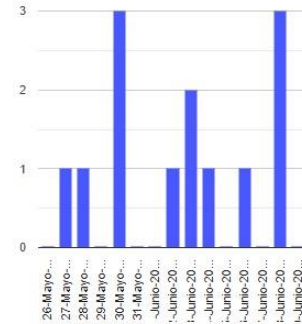

El monitoreo del volcán Popocatepetl se realiza de forma continua las 24 horas. Cualquier cambio en la actividad será reportado oportunamente. El nivel del Semáforo de Alerta Volcánica dependerá de la evolución de la actividad del volcán.

ERA

@SSPCMexico

@SSPCMexico

@SSPCMexico

Secretaría de Seguridad
y Protección Ciudadana

Tel: (55) 1103 6000 Atención a medios: 11708, 11164, 11380.

2022 Ricardo
Flores
Año de
Magón
PRECURSOR DE LA REVOLUCIÓN MEXICANA

Exhalaciones

Volcanotectonicos

Tremor

Explosión

Semáforo de alerta volcánica

AMARILLO - FASE 2

Dirección de la pluma

suroeste