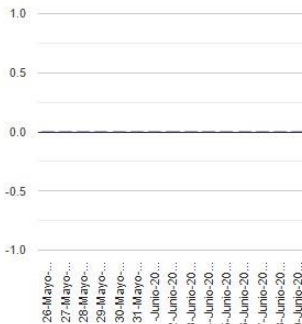

El monitoreo del volcán Popocatepetl se realiza de forma continua las 24 horas. Cualquier cambio en la actividad será reportado oportunamente. El nivel del Semáforo de Alerta Volcánica dependerá de la evolución de la actividad del volcán.

Exhalaciones

Volcanotectonicos

Tremor

Explosión

Semáforo de alerta volcánica

AMARILLO - FASE 2

Dirección de la pluma

suroeste

Emisión de bióxido de azufre

3400.0 Toneladas por día
Última lectura: 22 julio 2020
Valor máximo registrado:
70200.0 [t/día]
Máximo (Dic/2000)

Palabras clave: sspc, seguridad, secretaria de seguridad, cenapred, protección civil, popocatepetl, erupciones, exhalaciones, volcán, semaforo