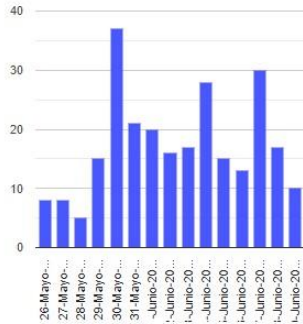

El monitoreo del volcán Popocatepetl se realiza de forma continua las 24 horas. Cualquier cambio en la actividad será reportado oportunamente. El nivel del Semáforo de Alerta Volcánica dependerá de la evolución de la actividad del volcán.

ERA

@SSPCMexico

@SSPCMexico

@SSPCMexico

Secretaría de Seguridad
y Protección Ciudadana

Tel: (55) 1103 6000 Atención a medios: 11708, 11164, 11380.

2022 Ricardo
Flores
Año de
Magón
PRECURSOR DE LA REVOLUCIÓN MEXICANA

Exhalaciones

Volcanotectonicos

Tremor

Explosión

Semáforo de alerta volcánica

AMARILLO - FASE 2

Dirección de la pluma

suroeste