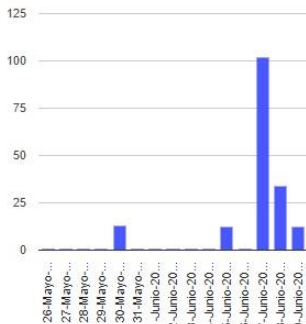

El monitoreo del volcán Popocatepetl se realiza de forma continua las 24 horas. Cualquier cambio en la actividad será reportado oportunamente. El nivel del Semáforo de Alerta Volcánica dependerá de la evolución de la actividad del volcán.

ERA

@SSPCMexico

@SSPCMexico

@SSPCMexico

Secretaría de Seguridad
y Protección Ciudadana

Tel: (55) 1103 6000 Atención a medios: 11708, 11164, 11380.

2022 Ricardo
Flores
Año de
Magón
PRECURSOR DE LA REVOLUCIÓN MEXICANA

Exhalaciones

Volcanotectonicos

Tremor

Explosión

Semáforo de alerta volcánica

AMARILLO - FASE 2

Dirección de la pluma

suroeste

Emisión de bióxido de azufre

3400.0 Toneladas por día
Última lectura: 22 julio 2020
Valor máximo registrado:
70200.0 [t/día]
Máximo (Dic/2000)

Palabras clave: sspc, seguridad, secretaria de seguridad, cenapred, protección civil, popocatepetl, erupciones, exhalaciones, volcán, semaforo