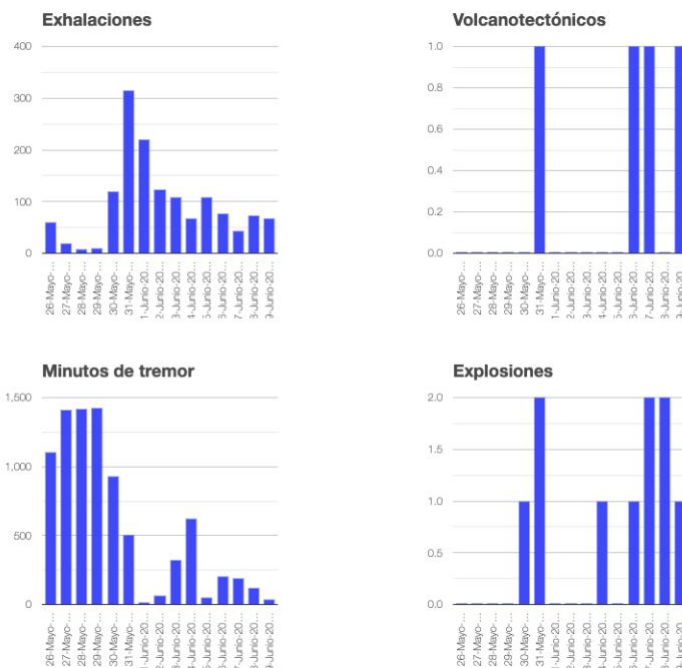

La información aquí publicada es el resultado del monitoreo permanente al volcán Popocatepetl, que se realiza coordinadamente con la Universidad Nacional Autónoma de México.

El reporte se publica diariamente a las 11 de la mañana, aquí se resume la actividad registrada durante las últimas 24 horas; esto es, de 10 de la mañana del día anterior a las 10 de la mañana del día en curso. Si ocurre un evento extraordinario, se reportará inmediatamente.

No hacer caso a rumores y estar atentos a la información oficial que emita el Cenapred y la Coordinación Nacional de Protección Civil en sus cuentas oficiales:

Cenapred: www.gob.mx/cenapred

CNPC: www.preparados.gob.mx

Twitter: @CNPC_MX

Facebook: www.facebook.com/CNPCmx

PDMVEM

Semáforo de alerta volcánica

AMARILLO - FASE 2

Dirección de la pluma

sur

Emisión de bióxido de azufre

3400.0 Toneladas por día
Última lectura: 22 julio 2020

Valor máximo registrado:

70200.0 [t/día]

Máximo (Dic/2000)

Palabras clave: sspc, seguridad, secretaria de seguridad, cenapred, protección civil, popocatepetl, erupciones, exhalaciones. volcán. semaforo