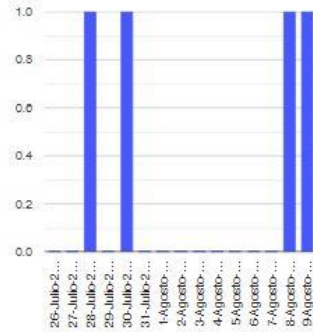

Tel: (55) 1103 6000 Atención a medios: 11708, 11164, 11380.

2023
AÑO DE
Francisco
VILLA
EL REVELADOR DEL NOROCCIDENTE

Exhalaciones

Volcanotectónicos

Minutos de tembor

Explosiones

Semáforo de alerta volcánica

AMARILLO - FASE 2

Dirección de la pluma

oeste

Emisión de bióxido de azufre

3400.0 Toneladas por día
Última lectura: 22 julio 2020
Valor máximo registrado:
70200.0 [t/día]
Máximo (Dic/2000)

Palabras clave: sspc, seguridad, secretaria de seguridad, cenapred, protección civil, popocatepetl, erupciones, exhalaciones, volcán, semaforo