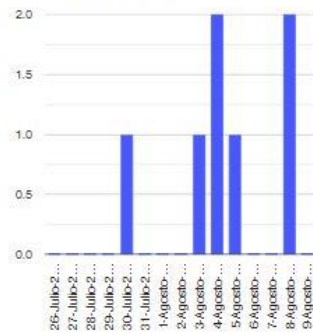

Tel: (55) 1103 6000 Atención a medios: 11708, 11164, 11380.

2023
AÑO DE
Francisco
VILLA
EL REVELADOR DEL NOROCCIDENTE

Exhalaciones

Volcanotectónicos

Minutos de tembor

Explosiones

Semáforo de alerta volcánica

AMARILLO - FASE 2

Dirección de la pluma

oeste

Emisión de bióxido de azufre

3400.0 Toneladas por día
Última lectura: 22 julio 2020
Valor máximo registrado:
70200.0 [t/día]
Máximo (Dic/2000)

Palabras clave: sspc, seguridad, secretaria de seguridad, cenapred, protección civil, popocatepetl, erupciones, exhalaciones, volcán, semaforo