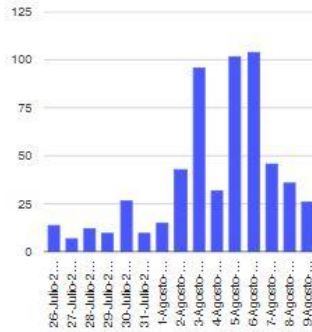

Exhalaciones