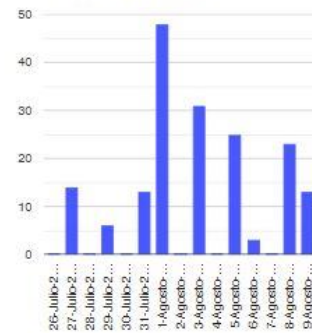

Tel: (55) 1103 6000 Atención a medios: 11708, 11164, 11380.

2023
AÑO DE
Francisco
VILLA
EL REVELADOR DEL NOROCCIDENTE

Exhalaciones

Volcanotectónicos

Minutos de tembor

Explosiones

Semáforo de alerta volcánica

AMARILLO - FASE 2

Dirección de la pluma

oeste

Emisión de bióxido de azufre

3400.0 Toneladas por día
Última lectura: 22 julio 2020
Valor máximo registrado:
70200.0 [t/día]
Máximo (Dic/2000)

Palabras clave: sspc, seguridad, secretaria de seguridad, cenapred, protección civil, popocatepetl, erupciones, exhalaciones, volcán, semaforo