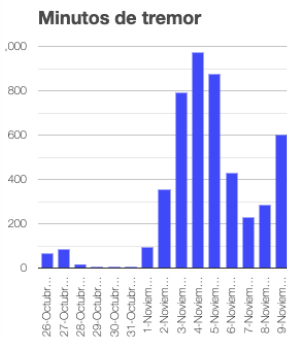

Secretaría de Seguridad
y Protección Ciudadana

Tel: (55) 1103 6000 Atención a medios: 11708, 11164, 11380.

2023
AÑO DE
**Francisco
VILLA**
EL REVELADOR DEL NOROCCIDENTE

El reporte se publica diariamente a las 11 de la mañana, aquí se resume la actividad registrada durante las últimas 24 horas; esto es, de 10 de la mañana del día anterior a las 10 de la mañana del día en curso. Si ocurre un evento extraordinario, se reportará inmediatamente.

Twitter: @CNPC_MX

Facebook: www.facebook.com/CNPCmx

GDMVEM

Semáforo de alerta volcánica

AMARILLO - FASE 2

Dirección de la pluma

nornoroeste

Emisión de bióxido de azufre