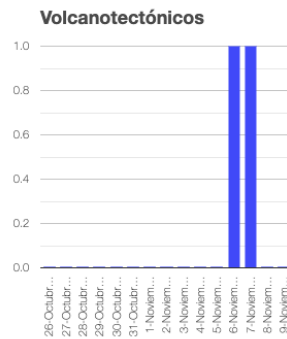

Secretaría de Seguridad
y Protección Ciudadana

Tel: (55) 1103 6000 Atención a medios: 11708, 11164, 11380.

2023
AÑO DE
**Francisco
VILLA**
EL REVELADOR DEL NOROCCIDENTE

El reporte se publica diariamente a las 11 de la mañana, aquí se resume la actividad registrada durante las últimas 24 horas; esto es, de 10 de la mañana del día anterior a las 10 de la mañana del día en curso. Si ocurre un evento extraordinario, se reportará inmediatamente.

Twitter: @CNPC_MX

Facebook: www.facebook.com/CNPCmx

GDMVEM

Semáforo de alerta volcánica

AMARILLO - FASE 2

Dirección de la pluma

nornoroeste

Emisión de bióxido de azufre

3400.0 Toneladas por día
Última lectura: 22 julio 202C

Valor máximo registrado:
70200.0 [t/día]
Máximo (Dic/2000)

Palabras clave: sspc, seguridad, secretaria de seguridad, cenapred, protección civil, popocatepetl, erupciones, exhalaciones, volcán, semaforo