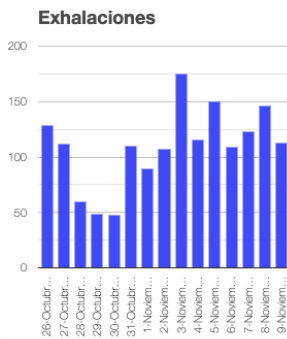

Secretaría de Seguridad
y Protección Ciudadana

Tel: (55) 1103 6000 Atención a medios: 11708, 11164, 11380.

2023
AÑO DE
**Francisco
VILLA**
EL REVELADOR DEL NOROCCIDENTE

El reporte se publica diariamente a las 11 de la mañana, aquí se resume la actividad registrada durante las últimas 24 horas; esto es, de 10 de la mañana del día anterior a las 10 de la mañana del día en curso. Si ocurre un evento extraordinario, se reportará inmediatamente.

Twitter: @CNPC_MX

Facebook: www.facebook.com/CNPCmx

GDMVEM

Semáforo de alerta volcánica

AMARILLO - FASE 2

Dirección de la pluma

nornoroeste

Emisión de bióxido de azufre

3400.0 Toneladas por día
Última lectura: 22 julio 202C

Valor máximo registrado:
70200.0 [t/día]
Máximo (Dic/2000)

Palabras clave: sspc, seguridad, secretaria de seguridad, cenapred, protección civil, popocatepetl, erupciones, exhalaciones, volcán, semaforo