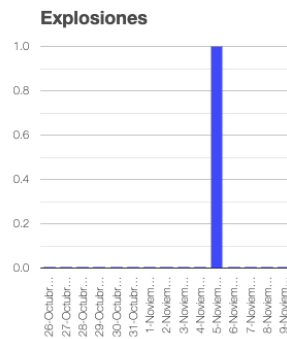

Twitter: @CNPC_MX

Facebook: www.facebook.com/CNPCmx

GDMVEM

Semáforo de alerta volcánica

AMARILLO - FASE 2

Dirección de la pluma

nornoroeste

Emisión de bióxido de azufre

3400.0 Toneladas por día
Última lectura: 22 julio 202C

Valor máximo registrado:
70200.0 [t/día]
Máximo (Dic/2000)

Palabras clave: sspc, seguridad, secretaria de seguridad, cenapred, protección civil, popocatepetl, erupciones, exhalaciones, volcán, semaforo