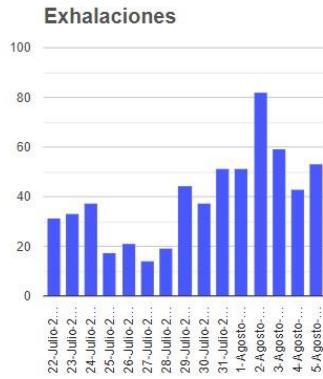

El monitoreo del volcán Popocatepetl se realiza de forma continua las 24 horas. Cualquier cambio en la actividad será reportado oportunamente. El nivel del Semáforo de Alerta Volcánica dependerá de la evolución de la actividad del volcán.

GCP

@SSPCMexico

@SSPCMexico

@SSPCMexico

Secretaría de Seguridad  
y Protección Ciudadana

Tel: (55) 1103 6000 Atención a medios: 11708, 11164, 11380.

**2022** Ricardo  
Flores  
Año de  
Magón  
PRECURSOR DE LA REVOLUCIÓN MEXICANA

### Semáforo de alerta volcánica

AMARILLO - FASE 2