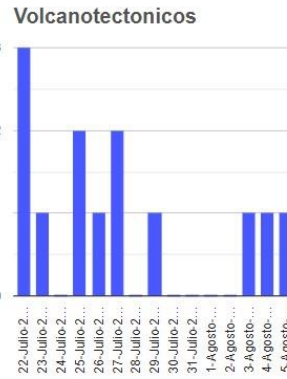

El monitoreo del volcán Popocatepetl se realiza de forma continua las 24 horas. Cualquier cambio en la actividad será reportado oportunamente. El nivel del Semáforo de Alerta Volcánica dependerá de la evolución de la actividad del volcán.

GCP

@SSPCMexico

@SSPCMexico

@SSPCMexico

Secretaría de Seguridad  
y Protección Ciudadana

Tel: (55) 1103 6000 Atención a medios: 11708, 11164, 11380.

**2022** Ricardo  
Flores  
Año de  
Magón  
PRECURSOR DE LA REVOLUCIÓN MEXICANA

### Semáforo de alerta volcánica

AMARILLO - FASE 2