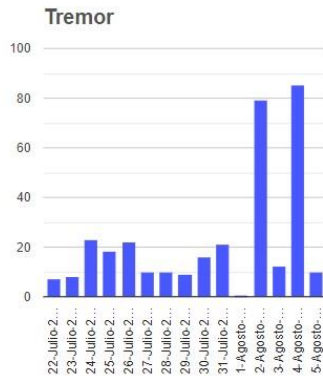

El monitoreo del volcán Popocatepetl se realiza de forma continua las 24 horas. Cualquier cambio en la actividad será reportado oportunamente. El nivel del Semáforo de Alerta Volcánica dependerá de la evolución de la actividad del volcán.

GCP

@SSPCMexico

@SSPCMexico

@SSPCMexico

Secretaría de Seguridad  
y Protección Ciudadana

Tel: (55) 1103 6000 Atención a medios: 11708, 11164, 11380.

**2022** Ricardo  
Flores  
Año de  
Magón  
PRECURSOR DE LA REVOLUCIÓN MEXICANA

### Semáforo de alerta volcánica

AMARILLO - FASE 2