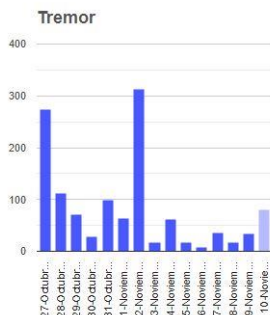

@SSPCMexico

@SSPCMexico

@SSPCMexico

Secretaría de Seguridad
y Protección Ciudadana

Tel: (55) 1103 6000 Atención a medios: 11708, 11164, 11380.

2022 Ricardo
Flores
Año de
Magón
PRECURSOR DE LA REVOLUCIÓN MEXICANA

El monitoreo del volcán Popocatepetl se realiza de forma continua las 24 horas. Cualquier cambio en la actividad será reportado oportunamente. El nivel del Semáforo de Alerta Volcánica dependerá de la evolución de la actividad del volcán.

JGCP

Semáforo de alerta volcánica

AMARILLO - FASE 2

Dirección de la pluma

suroeste

Emisión de bióxido de azufre

3400.0 Toneladas por día
Última lectura: 22 julio 2020

Valor máximo registrado:
70200.0 [t/día]
Máximo (Dic/2000)