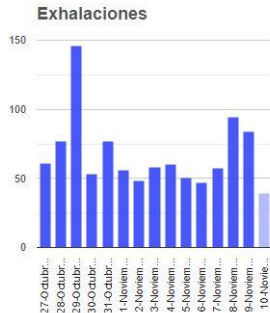

@SSPCMexico

@SSPCMexico

@SSPCMexico

Secretaría de Seguridad
y Protección Ciudadana

Tel: (55) 1103 6000 Atención a medios: 11708, 11164, 11380.

2022 Ricardo
Flores
Año de
Magón
PRECURSOR DE LA REVOLUCIÓN MEXICANA

El monitoreo del volcán Popocatepetl se realiza de forma continua las 24 horas. Cualquier cambio en la actividad será reportado oportunamente. El nivel del Semáforo de Alerta Volcánica dependerá de la evolución de la actividad del volcán.

JGCP

Semáforo de alerta volcánica

AMARILLO - FASE 2

Dirección de la pluma

suroeste

Emisión de bióxido de azufre

3400.0 Toneladas por día
Última lectura: 22 julio 2020

Valor máximo registrado:
70200.0 [t/día]
Máximo (Dic/2000)