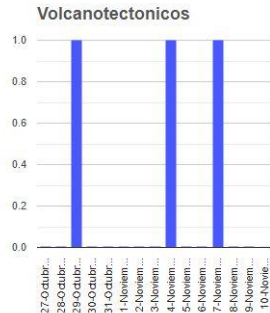

@SSPCMexico

@SSPCMexico

@SSPCMexico

Secretaría de Seguridad
y Protección Ciudadana

Tel: (55) 1103 6000 Atención a medios: 11708, 11164, 11380.

2022 Ricardo
Flores
Año de
Magón
PRECURSOR DE LA REVOLUCIÓN MEXICANA

El monitoreo del volcán Popocatepetl se realiza de forma continua las 24 horas. Cualquier cambio en la actividad será reportado oportunamente. El nivel del Semáforo de Alerta Volcánica dependerá de la evolución de la actividad del volcán.

JGCP

Semáforo de alerta volcánica

AMARILLO - FASE 2

Dirección de la pluma

suroeste

Emisión de bióxido de azufre

3400.0 Toneladas por día
Última lectura: 22 julio 2020

Valor máximo registrado:
70200.0 [t/día]
Máximo (Dic/2000)