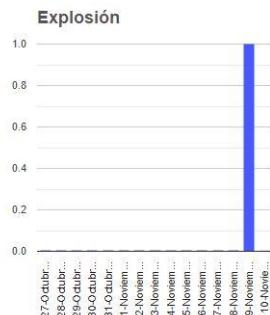

@SSPCMexico

@SSPCMexico

@SSPCMexico

Secretaría de Seguridad
y Protección Ciudadana

Tel: (55) 1103 6000 Atención a medios: 11708, 11164, 11380.

2022 Ricardo
Flores
Año de
Magón
PRECURSOR DE LA REVOLUCIÓN MEXICANA

El monitoreo del volcán Popocatepetl se realiza de forma continua las 24 horas. Cualquier cambio en la actividad será reportado oportunamente. El nivel del Semáforo de Alerta Volcánica dependerá de la evolución de la actividad del volcán.

JGCP

Semáforo de alerta volcánica

AMARILLO - FASE 2

Dirección de la pluma

suroeste

Emisión de bióxido de azufre

3400.0 Toneladas por día
Última lectura: 22 julio 2020

Valor máximo registrado:
70200.0 [t/día]
Máximo (Dic/2000)