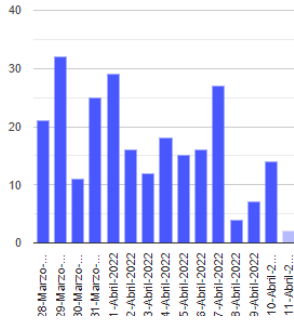

Exhalaciones