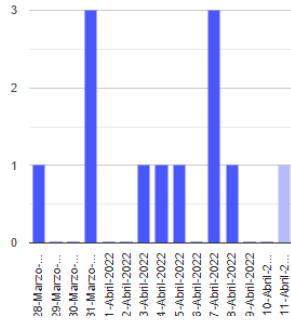

El monitoreo del volcán Popocatepetl se realiza de forma continua las 24 horas. Cualquier cambio en la actividad será reportado oportunamente. El nivel del Semáforo de Alerta Volcánica dependerá de la evolución de la actividad del volcán.

AGV

**Exhalaciones**

**Volcanotectonicos**

**Tremor**

**Explosión**

**Semáforo de alerta volcánica**

**AMARILLO - FASE 2**

**Dirección de la pluma**