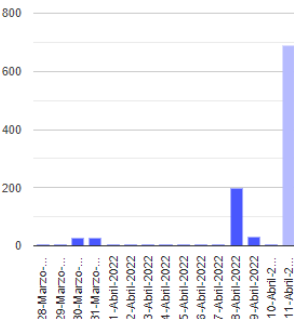

El monitoreo del volcán Popocatepetl se realiza de forma continua las 24 horas. Cualquier cambio en la actividad será reportado oportunamente. El nivel del Semáforo de Alerta Volcánica dependerá de la evolución de la actividad del volcán.

AGV

**Exhalaciones**

**Volcanotectonicos**

**Tremor**

**Explosión**

**Semáforo de alerta volcánica**

**AMARILLO - FASE 2**

**Dirección de la pluma**

**noreste**

**Emisión de bióxido de azufre**

3400.0 Toneladas por día  
Última lectura: 22 julio 2020  
Valor máximo registrado:  
70200.0 [t/día]  
Máximo (Dic/2000)

Palabras clave: sspc, seguridad, secretaria de seguridad, cenapred, protección civil, popocatepetl, erupciones, exhalaciones, volcán, semaforo