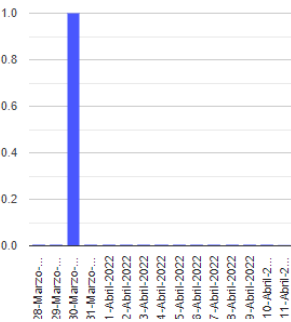

El monitoreo del volcán Popocatepetl se realiza de forma continua las 24 horas. Cualquier cambio en la actividad será reportado oportunamente. El nivel del Semáforo de Alerta Volcánica dependerá de la evolución de la actividad del volcán.

AGV

**Exhalaciones**

**Volcanotectonicos**

**Tremor**

**Explosión**

**Semáforo de alerta volcánica**

**AMARILLO - FASE 2**

**Dirección de la pluma**

**noreste**

**Emisión de bióxido de azufre**

3400.0 Toneladas por día  
Última lectura: 22 julio 2020  
Valor máximo registrado:  
70200.0 [t/día]  
Máximo (Dic/2000)

Palabras clave: sspc, seguridad, secretaria de seguridad, cenapred, protección civil, popocatepetl, erupciones, exhalaciones, volcán, semaforo