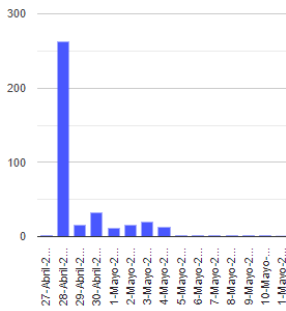

El monitoreo del volcán Popocatepetl se realiza de forma continua las 24 horas. Cualquier cambio en la actividad será reportado oportunamente. El nivel del Semáforo de Alerta Volcánica dependerá de la evolución de la actividad del volcán.

DMVEM

@SSPCMexico

@SSPCMexico

@SSPCMexico

Secretaría de Seguridad
y Protección Ciudadana

Tel: (55) 1103 6000 Atención a medios: 11708, 11164, 11380.

2022 Ricardo
Flores
Año de
Magón
PRECURSOR DE LA REVOLUCIÓN MEXICANA

Exhalaciones

Tremor

Volcanotectonicos

Explosión

Semáforo de alerta volcánica

AMARILLO - FASE 2

Dirección de la pluma

sursuroeste