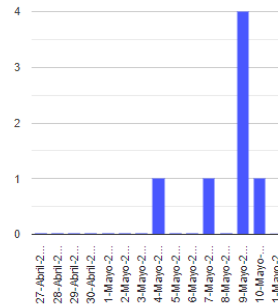

El monitoreo del volcán Popocatepetl se realiza de forma continua las 24 horas. Cualquier cambio en la actividad será reportado oportunamente. El nivel del Semáforo de Alerta Volcánica dependerá de la evolución de la actividad del volcán.

DMVEM

@SSPCMexico

@SSPCMexico

@SSPCMexico

Secretaría de Seguridad
y Protección Ciudadana

Tel: (55) 1103 6000 Atención a medios: 11708, 11164, 11380.

2022 Ricardo
Flores
Año de
Magón
PRECURSOR DE LA REVOLUCIÓN MEXICANA

Exhalaciones

Tremor

Volcanotectonicos

Explosión

Semáforo de alerta volcánica

AMARILLO - FASE 2

Dirección de la pluma

sursuroeste