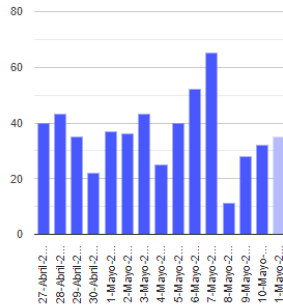

El monitoreo del volcán Popocatepetl se realiza de forma continua las 24 horas. Cualquier cambio en la actividad será reportado oportunamente. El nivel del Semáforo de Alerta Volcánica dependerá de la evolución de la actividad del volcán.

DMVEM

@SSPCMexico

@SSPCMexico

@SSPCMexico

Secretaría de Seguridad
y Protección Ciudadana

Tel: (55) 1103 6000 Atención a medios: 11708, 11164, 11380.

2022 Ricardo
Flores
Año de
Magón
PRECURSOR DE LA REVOLUCIÓN MEXICANA

Exhalaciones

Tremor

Volcanotectonicos

Explosión

Semáforo de alerta volcánica

AMARILLO - FASE 2

Dirección de la pluma

sursuroeste