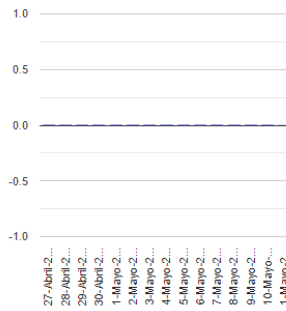

El monitoreo del volcán Popocatepetl se realiza de forma continua las 24 horas. Cualquier cambio en la actividad será reportado oportunamente. El nivel del Semáforo de Alerta Volcánica dependerá de la evolución de la actividad del volcán.

Exhalaciones

Tremor

Volcanotectonicos

Explosión

Semáforo de alerta volcánica

AMARILLO - FASE 2

Dirección de la pluma

sursuroeste

Emisión de bióxido de azufre

3400.0 Toneladas por día
Última lectura: 22 julio 2020

Valor máximo registrado:
70200.0 [t/día]
Máximo (Dic/2000)

Palabras clave: sspc, seguridad, secretaria de seguridad, cenapred, protección civil, popocatepetl, erupciones, exhalaciones, volcán, semaforo