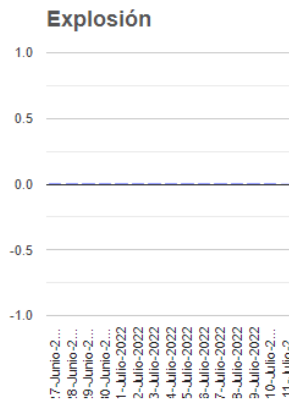

El monitoreo del volcán Popocatepetl se realiza de forma continua las 24 horas. Cualquier cambio en la actividad será reportado oportunamente. El nivel del Semáforo de Alerta Volcánica dependerá de la evolución de la actividad del volcán.

AMJ

@SSPCMexico

@SSPCMexico

@SSPCMexico

Secretaría de Seguridad
y Protección Ciudadana

Tel: (55) 1103 6000 Atención a medios: 11708, 11164, 11380.

2022 Flores
Año de
Magón
PRECURSOR DE LA REVOLUCIÓN MEXICANA

Semaforo de alerta volcánica

AMARILLO - FASE 2

Dirección de la pluma

suroeste

Emisión de bióxido de azufre

3400.0 Toneladas por día

Última lectura: 22 julio 2020

Palabras clave: sspc, seguridad, secretaria de seguridad, cenapred, protección civil, popocatepetl, erupciones, exhalaciones, volcán, semaforo