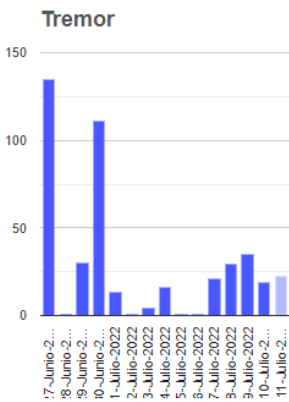

El monitoreo del volcán Popocatepetl se realiza de forma continua las 24 horas. Cualquier cambio en la actividad será reportado oportunamente. El nivel del Semáforo de Alerta Volcánica dependerá de la evolución de la actividad del volcán.

AMJ

@SSPCMexico

@SSPCMexico

@SSPCMexico

Secretaría de Seguridad
y Protección Ciudadana

Tel: (55) 1103 6000 Atención a medios: 11708, 11164, 11380.

2022 Flores
Año de
Magón
PRECURSOR DE LA REVOLUCIÓN MEXICANA

Semaforo de alerta volcánica

AMARILLO - FASE 2

Dirección de la pluma

suroeste

Emisión de bióxido de azufre

3400.0 Toneladas por día

Última lectura: 22 julio 2020

Palabras clave: sspc, seguridad, secretaria de seguridad, cenapred, protección civil, popocatepetl, erupciones, exhalaciones, volcán, semaforo