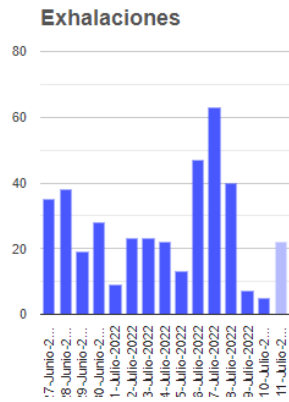

El monitoreo del volcán Popocatepetl se realiza de forma continua las 24 horas. Cualquier cambio en la actividad será reportado oportunamente. El nivel del Semáforo de Alerta Volcánica dependerá de la evolución de la actividad del volcán.

AMJ

@SSPCMexico

@SSPCMexico

@SSPCMexico

Secretaría de Seguridad
y Protección Ciudadana

Tel: (55) 1103 6000 Atención a medios: 11708, 11164, 11380.

2022 Flores
Año de
Magón
PRECURSOR DE LA REVOLUCIÓN MEXICANA

Semaforo de alerta volcánica

AMARILLO - FASE 2

Dirección de la pluma

suroeste

Emisión de bióxido de azufre

3400.0 Toneladas por día

Última lectura: 22 julio 2020

Palabras clave: sspc, seguridad, secretaria de seguridad, cenapred, protección civil, popocatepetl, erupciones, exhalaciones, volcán, semaforo