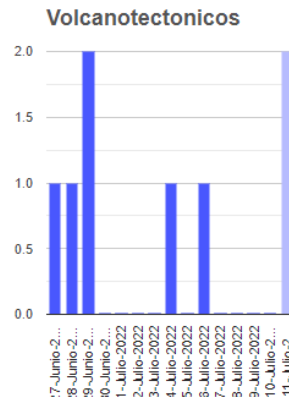

Julio 11, 11:00 h (Julio 11, 16:00 GMT)

En las últimas 24 horas, mediante los sistemas de monitoreo del volcán Popocatepetl, se detectaron 22 exhalaciones de baja intensidad, acompañadas de vapor de agua, gases volcánicos y ligeras cantidades de ceniza. Adicionalmente se registraron 22 minutos de tremor de baja amplitud y dos sismos volcanotectónicos registrados el día de hoy a las 01:53 y 04:25 horas con magnitud calculada de 2.0 y 1.2, respectivamente (eventos 3 y 4).

El monitoreo del volcán Popocatepetl se realiza de forma continua las 24 horas. Cualquier cambio en la actividad será reportado oportunamente. El nivel del Semáforo de Alerta Volcánica dependerá de la evolución de la actividad del volcán.

AMJ

@SSPCMexico

@SSPCMexico

@SSPCMexico

Secretaría de Seguridad
y Protección Ciudadana

Tel: (55) 1103 6000 Atención a medios: 11708, 11164, 11380.

2022 Flores
Año de
Magón
PRECURSOR DE LA REVOLUCIÓN MEXICANA

Semaforo de alerta volcánica

AMARILLO - FASE 2

Dirección de la pluma

suroeste

Emisión de bióxido de azufre

3400.0 Toneladas por día

Última lectura: 22 julio 2020

Palabras clave: sspc, seguridad, secretaria de seguridad, cenapred, protección civil, popocatepetl, erupciones, exhalaciones, volcán, semaforo