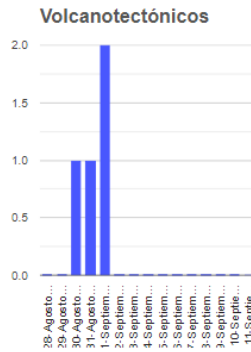

@SSPCMexico

@SSPCMexico

Secretaría de Seguridad  
y Protección Ciudadana

Tel: (55) 1103 6000 Atención a medios: 11708, 11164, 11380.

2023  
AÑO DE  
**Francisco**  
**VILLA**  
EL REVELADOR DEL NOROCCIDENTE

## Semáforo de alerta volcánica

AMARILLO - FASE 2