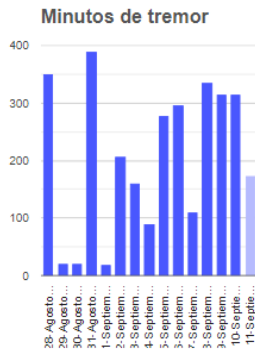

@SSPCMexico

@SSPCMexico

Secretaría de Seguridad  
y Protección Ciudadana

Tel: (55) 1103 6000 Atención a medios: 11708, 11164, 11380.

2023  
AÑO DE  
**Francisco**  
**VILLA**  
EL REVELADOR DEL NOROCCIDENTE

## Semáforo de alerta volcánica

AMARILLO - FASE 2