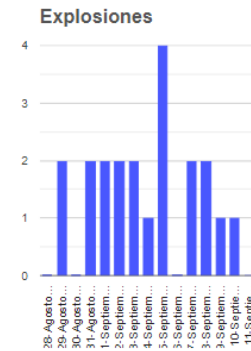

@SSPCMexico

@SSPCMexico

Secretaría de Seguridad  
y Protección Ciudadana

Tel: (55) 1103 6000 Atención a medios: 11708, 11164, 11380.

2023  
AÑO DE  
**Francisco**  
**VILLA**  
EL REVELADOR DEL NOROCCIDENTE

## Semáforo de alerta volcánica

AMARILLO - FASE 2