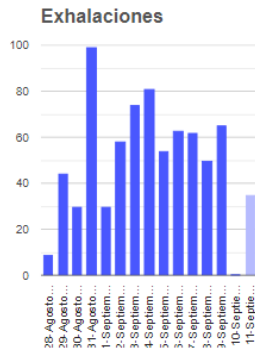

@SSPCMexico

@SSPCMexico

Secretaría de Seguridad  
y Protección Ciudadana

Tel: (55) 1103 6000 Atención a medios: 11708, 11164, 11380.

2023  
AÑO DE  
**Francisco**  
**VILLA**  
EL REVELADOR DEL NOROCCIDENTE

## Semáforo de alerta volcánica

AMARILLO - FASE 2