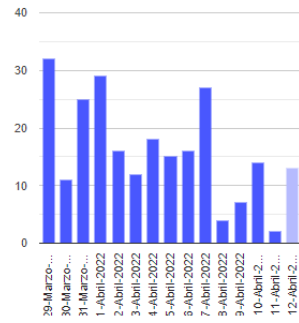

El monitoreo del volcán Popocatepetl se realiza de forma continua las 24 horas. Cualquier cambio en la actividad será reportado oportunamente. El nivel del Semáforo de Alerta Volcánica dependerá de la evolución de la actividad del volcán.

JGCP

@SSPCMexico

@SSPCMexico

@SSPCMexico

Secretaría de Seguridad  
y Protección Ciudadana

Tel: (55) 1103 6000 Atención a medios: 11708, 11164, 11380.

**2022 Flores**  
Año de Magón  
PRECURSOR DE LA REVOLUCIÓN MEXICANA

**Exhalaciones**

**Volcanotectonicos**

**Tremor**

**Explosión**

**Semáforo de alerta volcánica**

**AMARILLO - FASE 2**

**Dirección de la pluma**

**noreste**