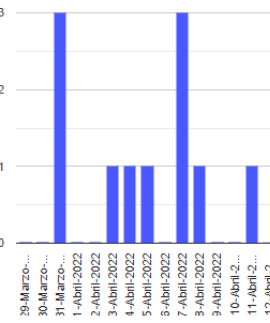

El monitoreo del volcán Popocatepetl se realiza de forma continua las 24 horas. Cualquier cambio en la actividad será reportado oportunamente. El nivel del Semáforo de Alerta Volcánica dependerá de la evolución de la actividad del volcán.

JGCP

@SSPCMexico

@SSPCMexico

@SSPCMexico

Secretaría de Seguridad  
y Protección Ciudadana

Tel: (55) 1103 6000 Atención a medios: 11708, 11164, 11380.

**2022 Flores**  
Año de Magón  
PRECURSOR DE LA REVOLUCIÓN MEXICANA

**Exhalaciones**

**Volcanotectonicos**

**Tremor**

**Explosión**

**Semáforo de alerta volcánica**

**AMARILLO - FASE 2**

**Dirección de la pluma**

**noreste**