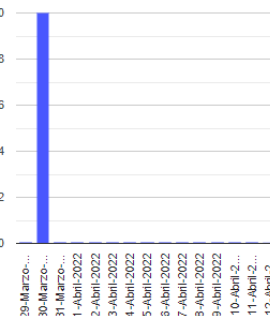

**Exhalaciones**

**Volcanotectonicos**

**Tremor**

**Explosión**

**Semáforo de alerta volcánica**

**AMARILLO - FASE 2**

**Dirección de la pluma**

**noreste**

**Emisión de bióxido de azufre**

3400.0 Toneladas por día  
Última lectura: 22 julio 2020  
Valor máximo registrado:  
70200.0 [t/día]  
Máximo (Dic/2000)

Palabras clave: sspc, seguridad, secretaria de seguridad, cenapred, protección civil, popocatepetl, erupciones, exhalaciones, volcán, semaforo