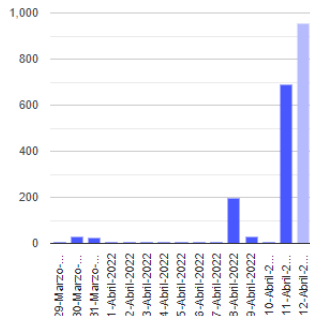

El monitoreo del volcán Popocatepetl se realiza de forma continua las 24 horas. Cualquier cambio en la actividad será reportado oportunamente. El nivel del Semáforo de Alerta Volcánica dependerá de la evolución de la actividad del volcán.

JGCP

@SSPCMexico

@SSPCMexico

@SSPCMexico

Secretaría de Seguridad  
y Protección Ciudadana

Tel: (55) 1103 6000 Atención a medios: 11708, 11164, 11380.

**2022 Flores**  
Año de Magón  
PRECURSOR DE LA REVOLUCIÓN MEXICANA

**Exhalaciones**

**Volcanotectonicos**

**Tremor**

**Explosión**

**Semáforo de alerta volcánica**

**AMARILLO - FASE 2**

**Dirección de la pluma**

**noreste**