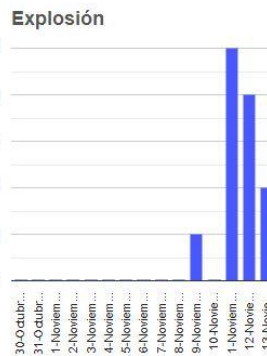

RECOMENDACIONES:

Se hace especial énfasis en las siguientes recomendaciones:

1. Continuar con el radio de seguridad de 12 km, por lo que la permanencia en esa área no está permitida.
2. Controlar el tránsito entre Santiago Xalitzintla y San Pedro Nexapa, vía Paso de Cortés.
3. A las autoridades de Protección Civil, mantener sus procedimientos preventivos, de acuerdo con sus planes operativos.

4. A la población se le recomienda elevar la atención a los avisos de las autoridades de su localidad y se exhorta a no acercarse al volcán, y mucho menos al cráter.

El monitoreo del volcán Popocatepetl se realiza de forma continua las 24 horas. Cualquier cambio en la actividad será reportado oportunamente. El nivel del Semáforo de Alerta Volcánica dependerá de la evolución de la actividad del volcán.

AGV

Semáforo de alerta volcánica

AMARILLO - FASE 2

Dirección de la pluma

sureste

Emisión de bióxido de azufre

3400.0 Toneladas por día

Última lectura: 22 julio 2020