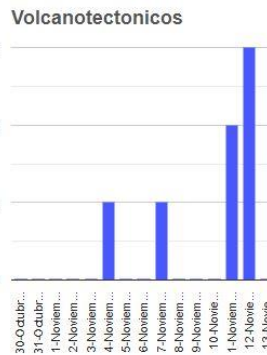

Los escenarios previstos para esta fase son:

1. Que continúe la actividad explosiva de escala baja a intermedia.
2. Lluvias de ceniza leves a moderadas en poblaciones cercanas.
3. Posibilidad de flujos piroclásticos y flujos de lodo de corto alcance.

RECOMENDACIONES:

Se hace especial énfasis en las siguientes recomendaciones:

1. Continuar con el radio de seguridad de 12 km, por lo que la permanencia en esa área no está permitida.
2. Controlar el tránsito entre Santiago Xalitzintla y San Pedro Nexapa, vía Paso de Cortés.
3. A las autoridades de Protección Civil, mantener sus procedimientos preventivos, de acuerdo con sus planes operativos.

4. A la población se le recomienda elevar la atención a los avisos de las autoridades de su localidad y se exhorta a no acercarse al volcán, y mucho menos al cráter.

El monitoreo del volcán Popocatepetl se realiza de forma continua las 24 horas. Cualquier cambio en la actividad será reportado oportunamente. El nivel del Semáforo de Alerta Volcánica dependerá de la evolución de la actividad del volcán.

AGV

Semáforo de alerta volcánica

AMARILLO - FASE 2

Dirección de la pluma

sureste

Emisión de bióxido de azufre

3400.0 Toneladas por día

Última lectura: 22 julio 2020