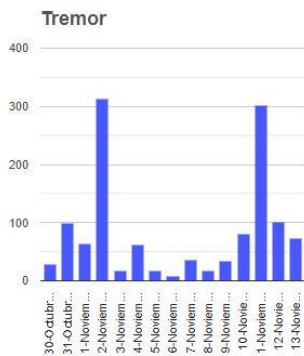

RECOMENDACIONES:

Se hace especial énfasis en las siguientes recomendaciones:

1. Continuar con el radio de seguridad de 12 km, por lo que la permanencia en esa área no está permitida.
2. Controlar el tránsito entre Santiago Xalitzintla y San Pedro Nexapa, vía Paso de Cortés.
3. A las autoridades de Protección Civil, mantener sus procedimientos preventivos, de acuerdo con sus planes operativos.

4. A la población se le recomienda elevar la atención a los avisos de las autoridades de su localidad y se exhorta a no acercarse al volcán, y mucho menos al cráter.

El monitoreo del volcán Popocatepetl se realiza de forma continua las 24 horas. Cualquier cambio en la actividad será reportado oportunamente. El nivel del Semáforo de Alerta Volcánica dependerá de la evolución de la actividad del volcán.

AGV

Semáforo de alerta volcánica

AMARILLO - FASE 2

Dirección de la pluma

sureste

Emisión de bióxido de azufre

3400.0 Toneladas por día

Última lectura: 22 julio 2020