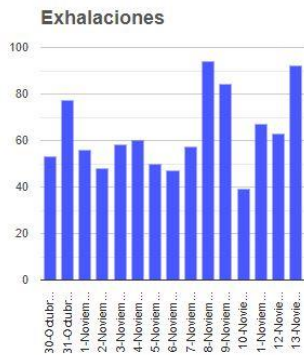

4. A la población se le recomienda elevar la atención a los avisos de las autoridades de su localidad y se exhorta a no acercarse al volcán, y mucho menos al cráter.

El monitoreo del volcán Popocatepetl se realiza de forma continua las 24 horas. Cualquier cambio en la actividad será reportado oportunamente. El nivel del Semáforo de Alerta Volcánica dependerá de la evolución de la actividad del volcán.

AGV

Semáforo de alerta volcánica

AMARILLO - FASE 2

Dirección de la pluma

sureste

Emisión de bióxido de azufre

3400.0 Toneladas por día

Última lectura: 22 julio 2020