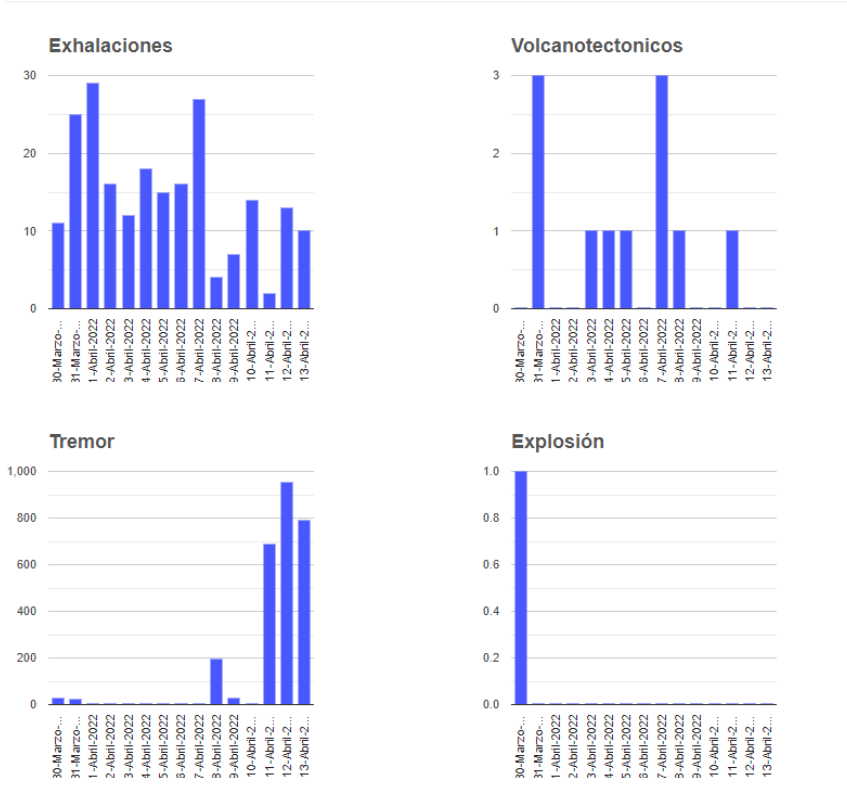

El monitoreo del volcán Popocatepetl se realiza de forma continua las 24 horas. Cualquier cambio en la actividad será reportado oportunamente. El nivel del Semáforo de Alerta Volcánica dependerá de la evolución de la actividad del volcán.

JGCP

@SSPCMexico

@SSPCMexico

@SSPCMexico

Secretaría de Seguridad
y Protección Ciudadana

Tel: (55) 1103 6000 Atención a medios: 11708, 11164, 11380.

2022 Ricardo
Flores
Año de
Magón
PRECURSOR DE LA REVOLUCIÓN MEXICANA

Semáforo de alerta volcánica

AMARILLO - FASE 2

Dirección de la pluma

noreste

Emisión de bióxido de azufre

3400.0 Toneladas por día
Última lectura: 22 julio 2020
Valor máximo registrado:
70200.0 [t/día]
Máximo (Dic/2000)