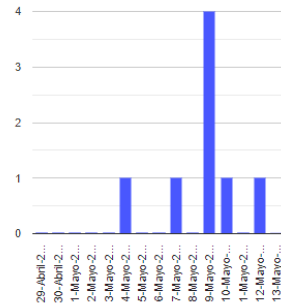

El monitoreo del volcán Popocatepetl se realiza de forma continua las 24 horas. Cualquier cambio en la actividad será reportado oportunamente. El nivel del Semáforo de Alerta Volcánica dependerá de la evolución de la actividad del volcán.

ARM

@SSPCMexico

@SSPCMexico

@SSPCMexico

Secretaría de Seguridad  
y Protección Ciudadana

Tel: (55) 1103 6000 Atención a medios: 11708, 11164, 11380.

**2022** Ricardo  
Flores  
Año de  
Magón  
PRECURSOR DE LA REVOLUCIÓN MEXICANA

**Exhalaciones**

**Tremor**

**Volcanotectonicos**

**Explosión**

**Semáforo de alerta volcánica**

**AMARILLO - FASE 2**

**Dirección de la pluma**

**suroeste**