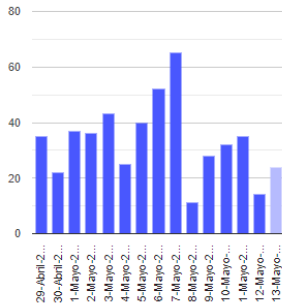

El monitoreo del volcán Popocatepetl se realiza de forma continua las 24 horas. Cualquier cambio en la actividad será reportado oportunamente. El nivel del Semáforo de Alerta Volcánica dependerá de la evolución de la actividad del volcán.

ARM

@SSPCMexico

@SSPCMexico

@SSPCMexico

Secretaría de Seguridad  
y Protección Ciudadana

Tel: (55) 1103 6000 Atención a medios: 11708, 11164, 11380.

**2022** Ricardo  
Flores  
Año de  
Magón  
PRECURSOR DE LA REVOLUCIÓN MEXICANA

**Exhalaciones**

**Tremor**

**Volcanotectonicos**

**Explosión**

**Semáforo de alerta volcánica**

**AMARILLO - FASE 2**

**Dirección de la pluma**

**suroeste**