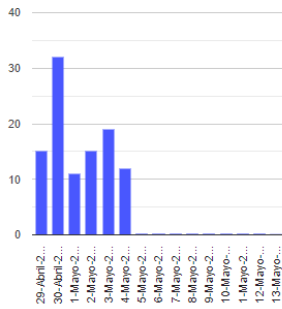

El monitoreo del volcán Popocatepetl se realiza de forma continua las 24 horas. Cualquier cambio en la actividad será reportado oportunamente. El nivel del Semáforo de Alerta Volcánica dependerá de la evolución de la actividad del volcán.

ARM

@SSPCMexico

@SSPCMexico

@SSPCMexico

Secretaría de Seguridad  
y Protección Ciudadana

Tel: (55) 1103 6000 Atención a medios: 11708, 11164, 11380.

**2022** Ricardo  
Flores  
Año de  
Magón  
PRECURSOR DE LA REVOLUCIÓN MEXICANA

**Exhalaciones**

**Tremor**

**Volcanotectonicos**

**Explosión**

**Semáforo de alerta volcánica**

**AMARILLO - FASE 2**

**Dirección de la pluma**

**suroeste**