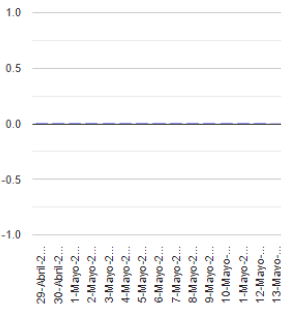

**Exhalaciones**

**Tremor**

**Volcanotectonicos**

**Explosión**

**Semáforo de alerta volcánica**

**AMARILLO - FASE 2**

**Dirección de la pluma**

**suroeste**

**Emisión de bióxido de azufre**

3400.0 Toneladas por día  
Última lectura: 22 julio 2020  
Valor máximo registrado:  
70200.0 [t/día]  
Máximo (Dic/2000)

Palabras clave: sspc, seguridad, secretaria de seguridad, cenapred, protección civil, popocatepetl, erupciones, exhalaciones, volcán, semaforo