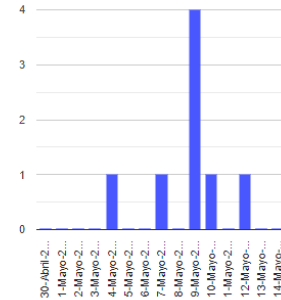

El monitoreo del volcán Popocatepetl se realiza de forma continua las 24 horas. Cualquier cambio en la actividad será reportado oportunamente. El nivel del Semáforo de Alerta Volcánica dependerá de la evolución de la actividad del volcán.

JCJV

@SSPCMexico

@SSPCMexico

@SSPCMexico

Secretaría de Seguridad
y Protección Ciudadana

Tel: (55) 1103 6000 Atención a medios: 11708, 11164, 11380.

2022 Flores
Año de
Magón
PRECURSOR DE LA REVOLUCIÓN MEXICANA

Exhalaciones

Volcanotectonicos

Tremor

Explosión

Semáforo de alerta volcánica

AMARILLO - FASE 2

Dirección de la pluma

suroeste