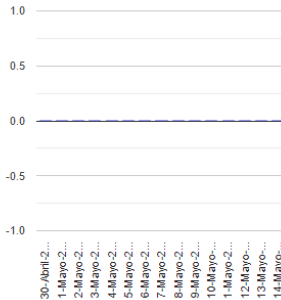

Exhalaciones

Volcanotectonicos

Tremor

Explosión

Semáforo de alerta volcánica

AMARILLO - FASE 2

Dirección de la pluma

suroeste

Emisión de bióxido de azufre

3400.0 Toneladas por día

Última lectura: 22 julio 2020

Valor máximo registrado:

70200.0 [t/día]

Máximo (Dic/2000)

Palabras clave: sspc, seguridad, secretaria de seguridad, cenapred, protección civil, popocatepetl, erupciones, exhalaciones, volcán, semaforo