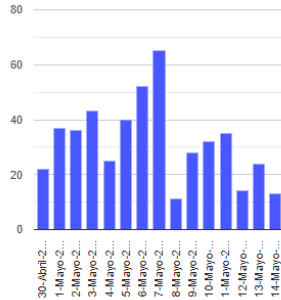

El monitoreo del volcán Popocatepetl se realiza de forma continua las 24 horas. Cualquier cambio en la actividad será reportado oportunamente. El nivel del Semáforo de Alerta Volcánica dependerá de la evolución de la actividad del volcán.

JCJV

@SSPCMexico

@SSPCMexico

@SSPCMexico

Secretaría de Seguridad
y Protección Ciudadana

Tel: (55) 1103 6000 Atención a medios: 11708, 11164, 11380.

2022 Flores
Año de
Magón
PRECURSOR DE LA REVOLUCIÓN MEXICANA

Exhalaciones

Volcanotectonicos

Tremor

Explosión

Semáforo de alerta volcánica

AMARILLO - FASE 2

Dirección de la pluma

suroeste