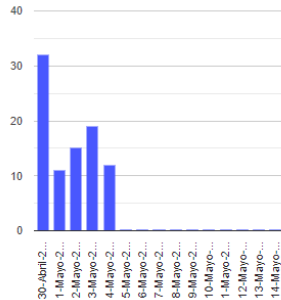

El monitoreo del volcán Popocatepetl se realiza de forma continua las 24 horas. Cualquier cambio en la actividad será reportado oportunamente. El nivel del Semáforo de Alerta Volcánica dependerá de la evolución de la actividad del volcán.

JCJV

@SSPCMexico

@SSPCMexico

@SSPCMexico

Secretaría de Seguridad
y Protección Ciudadana

Tel: (55) 1103 6000 Atención a medios: 11708, 11164, 11380.

2022 Flores
Año de
Magón
PRECURSOR DE LA REVOLUCIÓN MEXICANA

Exhalaciones

Volcanotectonicos

Tremor

Explosión

Semáforo de alerta volcánica

AMARILLO - FASE 2

Dirección de la pluma

suroeste