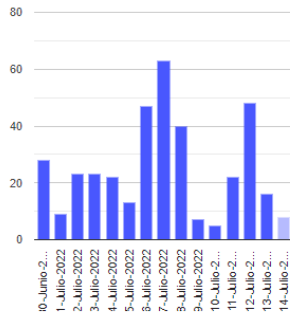

El monitoreo del volcán Popocatepetl se realiza de forma continua las 24 horas. Cualquier cambio en la actividad será reportado oportunamente. El nivel del Semáforo de Alerta Volcánica dependerá de la evolución de la actividad del volcán.

CGM

@SSPCMexico

@SSPCMexico

@SSPCMexico

Secretaría de Seguridad
y Protección Ciudadana

Tel: (55) 1103 6000 Atención a medios: 11708, 11164, 11380.

2022 Ricardo
Flores
Año de
Magón
PRECURSOR DE LA REVOLUCIÓN MEXICANA

Exhalaciones

Volcanotectonicos

Tremor

Explosión

Semáforo de alerta volcánica

AMARILLO - FASE 2

Dirección de la pluma

suroeste