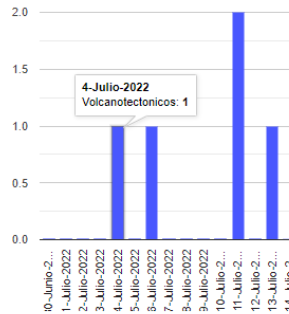

El monitoreo del volcán Popocatepetl se realiza de forma continua las 24 horas. Cualquier cambio en la actividad será reportado oportunamente. El nivel del Semáforo de Alerta Volcánica dependerá de la evolución de la actividad del volcán.

CGM

@SSPCMexico

@SSPCMexico

@SSPCMexico

Secretaría de Seguridad
y Protección Ciudadana

Tel: (55) 1103 6000 Atención a medios: 11708, 11164, 11380.

2022 Ricardo
Flores
Año de
Magón
PRECURSOR DE LA REVOLUCIÓN MEXICANA

Exhalaciones

Volcanotectonicos

Tremor

Explosión

Semáforo de alerta volcánica

AMARILLO - FASE 2

Dirección de la pluma

suroeste

Emisión de bióxido de azufre

3400.0 Toneladas por día

Última lectura: 22 julio 2020

Valor máximo registrado:

70200.0 [t/día]

Máximo (Dic/2000)

Palabras clave: sspc, seguridad, secretaria de seguridad, cenapred, protección civil, popocatepetl, erupciones, exhalaciones, volcán, semaforo