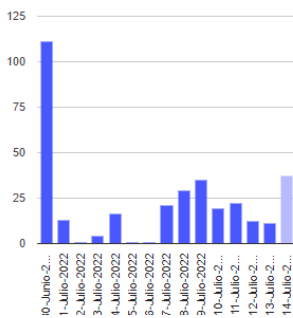

El monitoreo del volcán Popocatepetl se realiza de forma continua las 24 horas. Cualquier cambio en la actividad será reportado oportunamente. El nivel del Semáforo de Alerta Volcánica dependerá de la evolución de la actividad del volcán.

CGM

@SSPCMexico

@SSPCMexico

@SSPCMexico

Secretaría de Seguridad
y Protección Ciudadana

Tel: (55) 1103 6000 Atención a medios: 11708, 11164, 11380.

2022 Ricardo
Flores
Año de
Magón
PRECURSOR DE LA REVOLUCIÓN MEXICANA

Exhalaciones

Volcanotectonicos

Tremor

Explosión

Semáforo de alerta volcánica

AMARILLO - FASE 2

Dirección de la pluma

suroeste