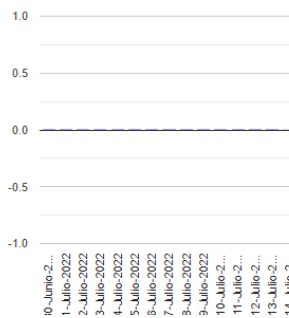

Exhalaciones

Volcanotectonicos

Tremor

Explosión

Semáforo de alerta volcánica

AMARILLO - FASE 2

Dirección de la pluma

suroeste

Emisión de bióxido de azufre

3400.0 Toneladas por día

Última lectura: 22 julio 2020

Valor máximo registrado:

70200.0 [t/día]

Máximo (Dic/2000)

Palabras clave: sspc, seguridad, secretaria de seguridad, cenapred, protección civil, popocatepetl, erupciones, exhalaciones, volcán, semaforo