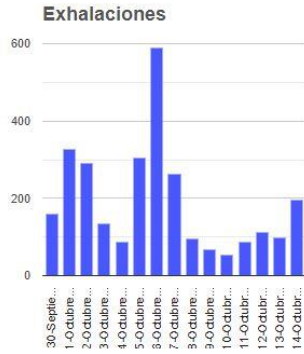

Twitter: [@CNPC_MX](https://twitter.com/CNPC_MX)

Facebook: www.facebook.com/CNPCmx

[Recursos informativos de riesgos volcánicos](#)

GCP

@SSPCMexico

@SSPCMexico

@SSPCMexico

Secretaría de Seguridad y Protección Ciudadana

Tel: (55) 1103 6000 Atención a medios: 11708, 11164, 11380.

2023
830 años
**Francisco
VILLA**
EL REBELDE CON VALOR DEL NOROCCIDENTE

Semáforo de alerta volcánica

AMARILLO - FASE 2

Dirección de la pluma

noroeste

Emisión de bióxido de azufre

3400.0 Toneladas por día
Última lectura: 22 julio 2020
Valor máximo registrado:
70200.0 [t/día]
Máximo (Dic/2000)

Sismogramas Popocatepetl

Palabras clave: sspc, seguridad, secretaria de seguridad, cenapred, protección civil, popocatepetl, erupciones, exhalaciones, volcán, semaforo