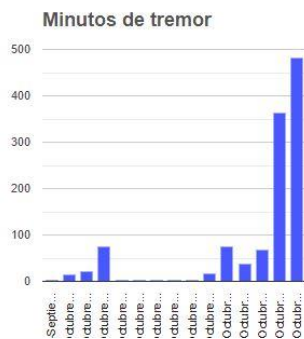

Tel: (55) 1103 6000 Atención a medios: 11708, 11164, 11380.

2023
830 años
**Francisco
VILLA**
EL REBELDE CON VALOR DEL NOROCCIDENTE

Semáforo de alerta volcánica

AMARILLO - FASE 2

Dirección de la pluma

noroeste

Emisión de bióxido de azufre

3400.0 Toneladas por día
Última lectura: 22 julio 2020
Valor máximo registrado:
70200.0 [t/día]
Máximo (Dic/2000)

Sismogramas Popocatepetl

Palabras clave: sspc, seguridad, secretaria de seguridad, cenapred, protección civil, popocatepetl, erupciones, exhalaciones, volcán, semaforo