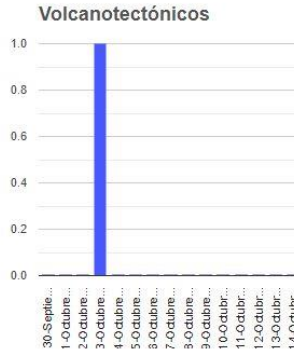

Twitter: [@CNPC_MX](https://twitter.com/CNPC_MX)

Facebook: www.facebook.com/CNPCmx

[Recursos informativos de riesgos volcánicos](#)

GCP

@SSPCMexico

@SSPCMexico

@SSPCMexico

Secretaría de Seguridad y Protección Ciudadana

Tel: (55) 1103 6000 Atención a medios: 11708, 11164, 11380.

2023
830 años
**Francisco
VILLA**
EL REBELDE CON VALOR DEL NOROCCIDENTE

Semáforo de alerta volcánica

AMARILLO - FASE 2

Dirección de la pluma

noroeste

Emisión de bióxido de azufre

3400.0 Toneladas por día
Última lectura: 22 julio 2020
Valor máximo registrado:
70200.0 [t/día]
Máximo (Dic/2000)

Sismogramas Popocatepetl

Palabras clave: sspc, seguridad, secretaria de seguridad, cenapred, protección civil, popocatepetl, erupciones, exhalaciones, volcán, semaforo