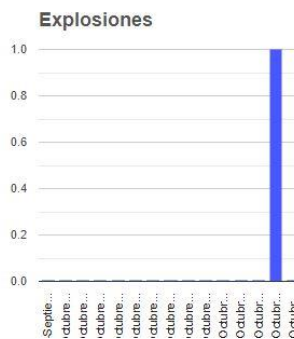

Twitter: [@CNPC_MX](https://twitter.com/CNPC_MX)

Facebook: www.facebook.com/CNPCmx

[Recursos informativos de riesgos volcánicos](#)

GCP

@SSPCMexico

@SSPCMexico

@SSPCMexico

Secretaría de Seguridad y Protección Ciudadana

Tel: (55) 1103 6000 Atención a medios: 11708, 11164, 11380.

2023
830 años
**Francisco
VILLA**
EL REBELDE CON VALOR DEL NOROCCIDENTE

Semáforo de alerta volcánica

AMARILLO - FASE 2

Dirección de la pluma

noroeste

Emisión de bióxido de azufre

3400.0 Toneladas por día
Última lectura: 22 julio 2020
Valor máximo registrado:
70200.0 [t/día]
Máximo (Dic/2000)

Sismogramas Popocatepetl

Palabras clave: sspc, seguridad, secretaria de seguridad, cenapred, protección civil, popocatepetl, erupciones, exhalaciones, volcán, semaforo