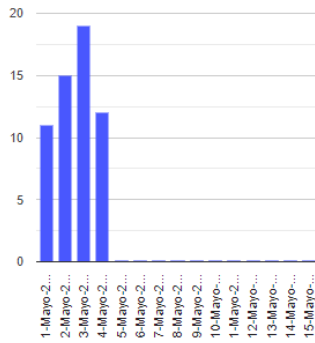

El monitoreo del volcán Popocatepetl se realiza de forma continua las 24 horas. Cualquier cambio en la actividad será reportado oportunamente. El nivel del Semáforo de Alerta Volcánica dependerá de la evolución de la actividad del volcán.

JCJV

@SSPCMexico

@SSPCMexico

@SSPCMexico

Secretaría de Seguridad
y Protección Ciudadana

Tel: (55) 1103 6000 Atención a medios: 11708, 11164, 11380.

2022 Ricardo
Flores
Año de
Magón
PRECURSOR DE LA REVOLUCIÓN MEXICANA

Exhalaciones

Volcanotectonicos

Tremor

Explosión

Semáforo de alerta volcánica

AMARILLO - FASE 2

Dirección de la pluma

suroeste