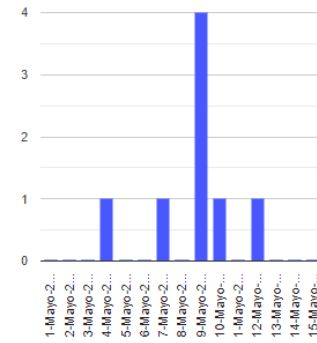

El monitoreo del volcán Popocatepetl se realiza de forma continua las 24 horas. Cualquier cambio en la actividad será reportado oportunamente. El nivel del Semáforo de Alerta Volcánica dependerá de la evolución de la actividad del volcán.

JCJV

@SSPCMexico

@SSPCMexico

@SSPCMexico

Secretaría de Seguridad
y Protección Ciudadana

Tel: (55) 1103 6000 Atención a medios: 11708, 11164, 11380.

2022 Ricardo
Flores
Año de
Magón
PRECURSOR DE LA REVOLUCIÓN MEXICANA

Exhalaciones

Volcanotectonicos

Tremor

Explosión

Semáforo de alerta volcánica

AMARILLO - FASE 2

Dirección de la pluma

suroeste