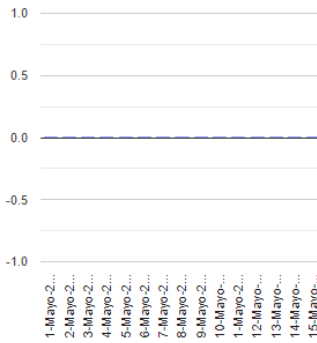

Exhalaciones

Volcanotectonicos

Tremor

Explosión

Semáforo de alerta volcánica

AMARILLO - FASE 2

Dirección de la pluma

suroeste

Emisión de bióxido de azufre

3400.0 Toneladas por día
Última lectura: 22 julio 2020
Valor máximo registrado:
70200.0 [t/día]
Máximo (Dic/2000)

Palabras clave: sspc, seguridad, secretaria de seguridad, cenapred, protección civil, popocatepetl, erupciones, exhalaciones, volcán, semaforo