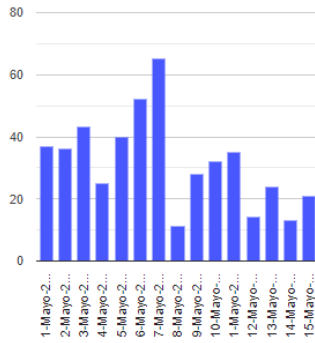

El monitoreo del volcán Popocatepetl se realiza de forma continua las 24 horas. Cualquier cambio en la actividad será reportado oportunamente. El nivel del Semáforo de Alerta Volcánica dependerá de la evolución de la actividad del volcán.

JCJV

@SSPCMexico

@SSPCMexico

@SSPCMexico

Secretaría de Seguridad
y Protección Ciudadana

Tel: (55) 1103 6000 Atención a medios: 11708, 11164, 11380.

2022 Ricardo
Flores
Año de
Magón
PRECURSOR DE LA REVOLUCIÓN MEXICANA

Exhalaciones

Volcanotectonicos

Tremor

Explosión

Semáforo de alerta volcánica

AMARILLO - FASE 2

Dirección de la pluma

suroeste