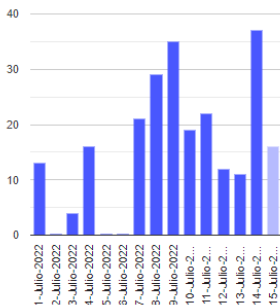

El monitoreo del volcán Popocatepetl se realiza de forma continua las 24 horas. Cualquier cambio en la actividad será reportado oportunamente. El nivel del Semáforo de Alerta Volcánica dependerá de la evolución de la actividad del volcán.

AGV

@SSPCMexico

@SSPCMexico

@SSPCMexico

Secretaría de Seguridad
y Protección Ciudadana

Tel: (55) 1103 6000 Atención a medios: 11708, 11164, 11380.

2022 Ricardo
Flores
Año de
Magón
PRECURSOR DE LA REVOLUCIÓN MEXICANA

Exhalaciones

Tremor

Volcanotectonicos

Explosión

Semáforo de alerta volcánica

AMARILLO - FASE 2

Dirección de la pluma

oestenoroeste