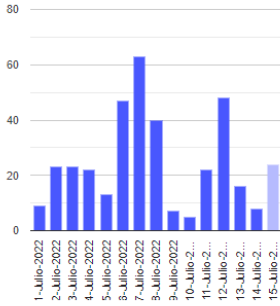

El monitoreo del volcán Popocatepetl se realiza de forma continua las 24 horas. Cualquier cambio en la actividad será reportado oportunamente. El nivel del Semáforo de Alerta Volcánica dependerá de la evolución de la actividad del volcán.

AGV

@SSPCMexico

@SSPCMexico

@SSPCMexico

Secretaría de Seguridad
y Protección Ciudadana

Tel: (55) 1103 6000 Atención a medios: 11708, 11164, 11380.

2022 Ricardo
Flores
Año de
Magón
PRECURSOR DE LA REVOLUCIÓN MEXICANA

Exhalaciones

Tremor

Volcanotectonicos

Explosión

Semáforo de alerta volcánica

AMARILLO - FASE 2

Dirección de la pluma

oestenoroeste