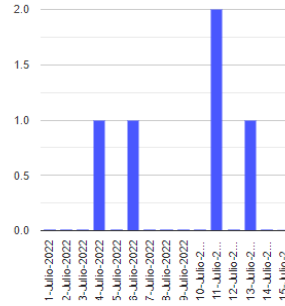

El monitoreo del volcán Popocatepetl se realiza de forma continua las 24 horas. Cualquier cambio en la actividad será reportado oportunamente. El nivel del Semáforo de Alerta Volcánica dependerá de la evolución de la actividad del volcán.

AGV

@SSPCMexico

@SSPCMexico

@SSPCMexico

Secretaría de Seguridad
y Protección Ciudadana

Tel: (55) 1103 6000 Atención a medios: 11708, 11164, 11380.

2022 Ricardo
Flores
Año de
Magón
PRECURSOR DE LA REVOLUCIÓN MEXICANA

Exhalaciones

Tremor

Volcanotectonicos

Explosión

Semáforo de alerta volcánica

AMARILLO - FASE 2

Dirección de la pluma

oestenoroeste