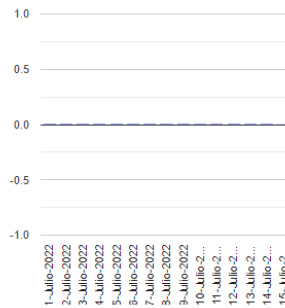

Exhalaciones

Tremor

Volcanotectonicos

Explosión

Semáforo de alerta volcánica

AMARILLO - FASE 2

Dirección de la pluma

oestenoroeste

Emisión de bióxido de azufre

3400.0 Toneladas por día
Última lectura: 22 julio 2020

Valor máximo registrado:
70200.0 [t/día]
Máximo (Dic/2000)

Palabras clave: sspc, seguridad, secretaria de seguridad, cenapred, protección civil, popocatepetl, erupciones, exhalaciones, volcán, semaforo