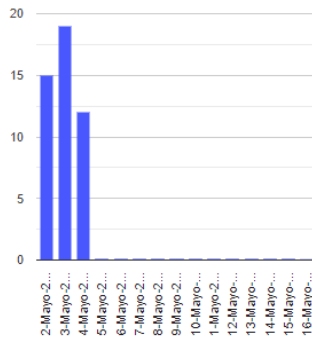

El monitoreo del volcán Popocatepetl se realiza de forma continua las 24 horas. Cualquier cambio en la actividad será reportado oportunamente. El nivel del Semáforo de Alerta Volcánica dependerá de la evolución de la actividad del volcán.

ERA

@SSPCMexico

@SSPCMexico

@SSPCMexico

Secretaría de Seguridad
y Protección Ciudadana

Tel: (55) 1103 6000 Atención a medios: 11708, 11164, 11380.

2022 Ricardo
Flores
Año de
Magón
PRECURSOR DE LA REVOLUCIÓN MEXICANA

Exhalaciones

Volcanotectonicos

Tremor

Explosión

Semáforo de alerta volcánica

AMARILLO - FASE 2

Dirección de la pluma

suroeste