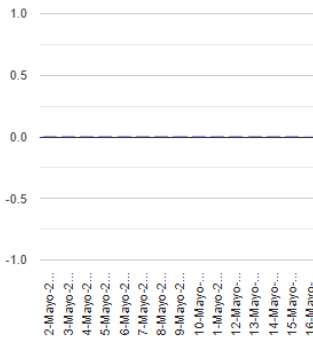

Exhalaciones

Volcanotectonicos

Tremor

Explosión

Semáforo de alerta volcánica

AMARILLO - FASE 2

Dirección de la pluma

suroeste

Emisión de bióxido de azufre

3400.0 Toneladas por día
Última lectura: 22 julio 2020
Valor máximo registrado:
70200.0 [t/día]
Máximo (Dic/2000)

Palabras clave: sspc, seguridad, secretaria de seguridad, cenapred, protección civil, popocatepetl, erupciones, exhalaciones, volcán, semaforo