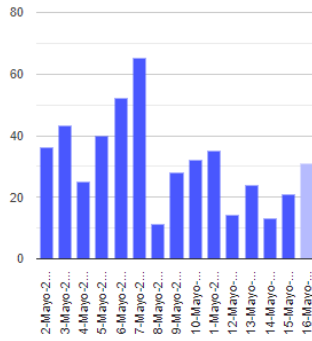

El monitoreo del volcán Popocatepetl se realiza de forma continua las 24 horas. Cualquier cambio en la actividad será reportado oportunamente. El nivel del Semáforo de Alerta Volcánica dependerá de la evolución de la actividad del volcán.

ERA

@SSPCMexico

@SSPCMexico

@SSPCMexico

Secretaría de Seguridad
y Protección Ciudadana

Tel: (55) 1103 6000 Atención a medios: 11708, 11164, 11380.

2022 Ricardo
Flores
Año de
Magón
PRECURSOR DE LA REVOLUCIÓN MEXICANA

Exhalaciones

Volcanotectonicos

Tremor

Explosión

Semáforo de alerta volcánica

AMARILLO - FASE 2

Dirección de la pluma

suroeste