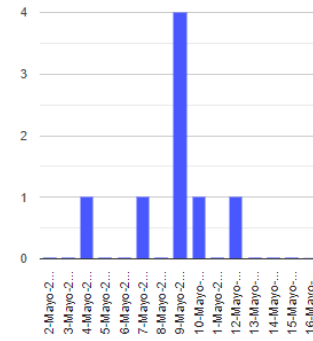

El monitoreo del volcán Popocatepetl se realiza de forma continua las 24 horas. Cualquier cambio en la actividad será reportado oportunamente. El nivel del Semáforo de Alerta Volcánica dependerá de la evolución de la actividad del volcán.

ERA

@SSPCMexico

@SSPCMexico

@SSPCMexico

Secretaría de Seguridad
y Protección Ciudadana

Tel: (55) 1103 6000 Atención a medios: 11708, 11164, 11380.

2022 Ricardo
Flores
Año de
Magón
PRECURSOR DE LA REVOLUCIÓN MEXICANA

Exhalaciones

Volcanotectonicos

Tremor

Explosión

Semáforo de alerta volcánica

AMARILLO - FASE 2

Dirección de la pluma

suroeste