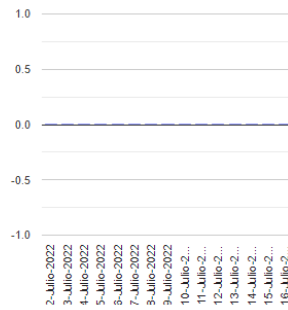

Exhalaciones

Volcanotectonicos

Tremor

Explosión

Semáforo de alerta volcánica

AMARILLO - FASE 2

Dirección de la pluma

oestenoroeste

Emisión de bióxido de azufre

3400.0 Toneladas por día
Última lectura: 22 julio 2020

Valor máximo registrado:
70200.0 [t/día]
Máximo (Dic/2000)

Palabras clave: sspc, seguridad, secretaria de seguridad, cenapred, protección civil, popocatepetl, erupciones, exhalaciones, volcán, semaforo