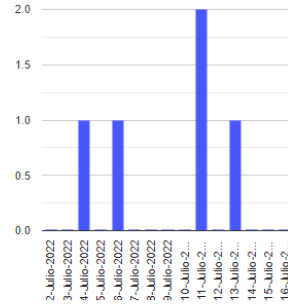

El monitoreo del volcán Popocatepetl se realiza de forma continua las 24 horas. Cualquier cambio en la actividad será reportado oportunamente. El nivel del Semáforo de Alerta Volcánica dependerá de la evolución de la actividad del volcán.

AGV

@SSPCMexico

@SSPCMexico

@SSPCMexico

Secretaría de Seguridad
y Protección Ciudadana

Tel: (55) 1103 6000 Atención a medios: 11708, 11164, 11380.

2022 Ricardo
Flores
Año de
Magón
PRECURSOR DE LA REVOLUCIÓN MEXICANA

Exhalaciones

Volcanotectonicos

Tremor

Explosión

Semáforo de alerta volcánica

AMARILLO - FASE 2

Dirección de la pluma

oestenoroeste