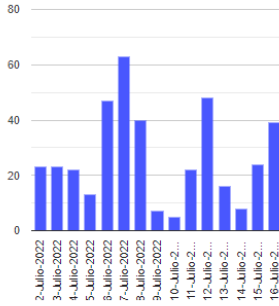

El monitoreo del volcán Popocatepetl se realiza de forma continua las 24 horas. Cualquier cambio en la actividad será reportado oportunamente. El nivel del Semáforo de Alerta Volcánica dependerá de la evolución de la actividad del volcán.

AGV

@SSPCMexico

@SSPCMexico

@SSPCMexico

Secretaría de Seguridad
y Protección Ciudadana

Tel: (55) 1103 6000 Atención a medios: 11708, 11164, 11380.

2022 Ricardo
Flores
Año de
Magón
PRECURSOR DE LA REVOLUCIÓN MEXICANA

Exhalaciones

Volcanotectonicos

Tremor

Explosión

Semáforo de alerta volcánica

AMARILLO - FASE 2

Dirección de la pluma

oestenoroeste