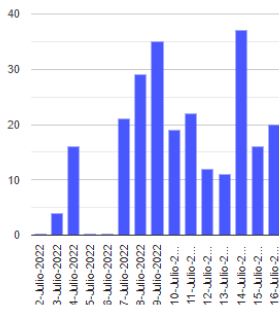

El monitoreo del volcán Popocatepetl se realiza de forma continua las 24 horas. Cualquier cambio en la actividad será reportado oportunamente. El nivel del Semáforo de Alerta Volcánica dependerá de la evolución de la actividad del volcán.

AGV

@SSPCMexico

@SSPCMexico

@SSPCMexico

Secretaría de Seguridad
y Protección Ciudadana

Tel: (55) 1103 6000 Atención a medios: 11708, 11164, 11380.

2022 Ricardo
Flores
Año de
Magón
PRECURSOR DE LA REVOLUCIÓN MEXICANA

Exhalaciones

Volcanotectonicos

Tremor

Explosión

Semáforo de alerta volcánica

AMARILLO - FASE 2

Dirección de la pluma

oestenoroeste